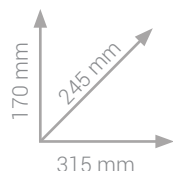

### EXPOSITOR

LPX	REF.	EAN	DESCRIPCIÓN	Ud. VENTA	PVP (- IVA)	PVP (+ IVA)
	20573 MONO-ER-98P	 4 003198 504011	MONO eraser - Expositor 98 gomas de borrar: (5 x EH-KUR, 5 x EH-KUR11, 5 x EH-KUS, 5 x EH-KUS11, 10 x ET-ST, 20 x PE-01A, 20 x PE-04A, 10 x PE-07A, 5 x PE-LTS, 5 x EN-DC, 4 x ES-512B, 4 x ES-510B). Dimensiones del expositor: (alto / ancho / prof.) 170 mm x 315 mm x 245 mm.	1 exp.	206,86 €	250,30 €