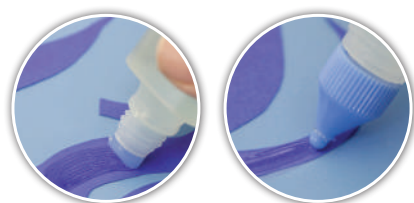

#### CAJA EXPOSITORA Y RECARGA

15% DTO.

PT-WTC-10P

PR-WTC

- Pegamento líquido transparente con dos puntas.
- Punta fina para pegado puntual, punta ancha para aplicación en superficies mayores.
- Pega papel, cartón, fotos, fieltro y mucho más, de forma permanente, ultrarresistente y limpia.
- Lavable, sin ácidos, apto para fotografías.