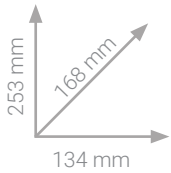

ROTULADOR MONO DRAWING PEN

SET 4 UNIDADES

*Lineas finas,
arte intenso*

LPX	REF.	EAN	DESCRIPCIÓN	Ud. VENTA	PVP (- IVA)	PVP (+ IVA)
21197	WS-EFL-H-F-4P	 4 003198 112209	MONO DRAWING PEN - Estuche 4 rotuladores fineliner punta fina (005,01,03,05). Color negro.	1 est.	10,91 €	13,20 €
21198	WS-EFL-H-B-4P	 4 003198 112216	MONO DRAWING PEN - Estuche 4 rotuladores fineliner punta fina bold (02,04,06,08). Color negro.	1 est.	10,91 €	13,20 €

LÁPIZ MONO 100

EXPOSITOR

Lápiz de alta calidad con magnífico acabado barnizado. Contraste excepcional gracias a su mina de grafito extra oscura de alta densidad.

LPX	REF.	EAN	DESCRIPCIÓN	Ud. VENTA	PVP (- IVA)	PVP (+ IVA)
802.158	PENCIL-24C-DIS	4 003198 900165	MONO 100 - Expositor acrílico vacío para lápices de grafito. Dimensiones (alto/ancho/prof.): 253 x 134 x 168 mm.	1 exp.	-	-
21175	MONO-100-288P-CONT	4 003198 856042	MONO 100 - Contenido para expositor acrílico 288 lápices de grafito (12x 9H, 8H, 7H, 6H, 5H, 4H, 3H, F, 3B, 4B, 5B, 6B; 24x 2H, H, B, 2B; 48x HB).	Caja 288 u.	595,04 €	720,00 €