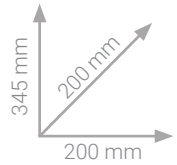

238 mm
132 mm
165 mm

GOMAS DE BORRAR MONO XS, M y L

EXPOSITOR PECERA

*Borrado muy
limpio y suave*

LPX	REF.	EAN	DESCRIPCIÓN	Ud. VENTA	PVP (- IVA)	PVP (+ IVA)
20902	PE-60P-ES	 4 003198 504752	Expositor pecera gomas MONO 60 uds. surtidas (30 XS, 20 M, 10 L)	1 exp.	88,43 €	107,00 €