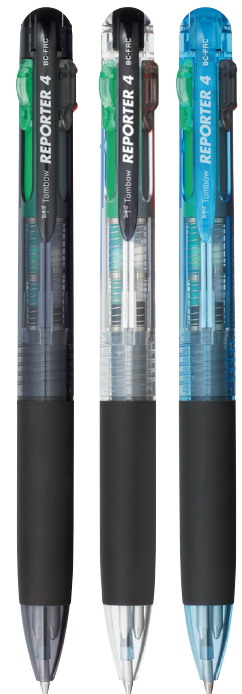

ROTULADOR FLUORESCENTE MONO EDGE

ESTUCHE 6 UNIDADES

¡El innovador rotulador creativo!

¡Doble punta!

LPX	REF.	EAN	DESCRIPCIÓN	Ud. VENTA	PVP (- IVA)	PVP (+ IVA)
20759	WA-TC-6P	 4 003198 120075	Estuche 6 rotuladores fluorescentes doble punta. Colores surtidos.	1 est.	9,92 €	12,00 €

LÁPIZ MONO 100

EXPOSITOR

Lápiz de alta calidad con magnífico acabado barnizado. Contraste excepcional gracias a su mina de grafito extra oscura de alta densidad.

LPX	REF.	EAN	DESCRIPCIÓN	Ud. VENTA	PVP (- IVA)	PVP (+ IVA)
802.158	PENCIL-24C-DIS	4 003198 900165	MONO 100 - Expositor acrílico vacío para lápices de grafito. Dimensiones (alto/ancho/prof.): 253 x 134 x 168 mm.	1 exp.	-	-
21175	MONO-100-288P-CONT	4 003198 856042	MONO 100 - Contenido para expositor acrílico 288 lápices de grafito (12x 9H, 8H, 7H, 6H, 5H, 4H, 3H, F, 3B, 4B, 5B, 6B; 24x 2H, H, B, 2B; 48x HB).	Caja 288 u.	595,04 €	720,00 €

BOLÍGRAFO 4 COLORES REPORTER 4

EXPOSITOR

LPX	REFERENCIA	EAN	DESCRIPCIÓN	Ud. VENTA	PVP (- IVA)	PVP (+ IVA)
20698	BC-FRC-24P-A	4 003198 204539	REPORTER 4 Expositor 24 bolígrafos (6 x color BC-FRC12, 20, 40, 80).	1 exp.	117,02 €	141,60 €

BORRAR. CORREGIR...

LÁPIZ BORRADOR MONO ZERO NEÓN

EXPOSITOR

238 mm
132 mm
165 mm

LPX	REF.	EAN	DESCRIPCIÓN	Ud. VENTA	PVP (- IVA)	PVP (+ IVA)
20641	EH-KU-24P-2-A	4 003198 502543	MONO ZERO - Expositor 24 borrador de precisión (6 x EH-KUR, 6 x EH-KUS, 6 x EH-KUR11, 6 x EH-KUS11).	1 exp.	85,29 €	103,20 €