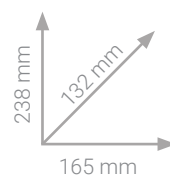

BOLÍGRAFO 4 COLORES REPORTER 4

EXPOSITOR

LPX	REFERENCIA	EAN	DESCRIPCIÓN	Ud. VENTA	PVP (- IVA)	PVP (+ IVA)
20698	BC-FRC-24P-A	4 003198 204539	REPORTER 4 Expositor 24 bolígrafos (6 x color BC-FRC12, 20, 40, 80).	1 exp.	117,02 €	141,60 €