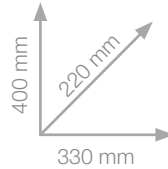

ROTULADOR ABT DUAL BRUSH PEN

EXPOSITOR 216 ROTULADORES

LPX	REF.	EAN	DESCRIPCIÓN	Ud. VENTA	PVP (- IVA)	PVP (+ IVA)
802.66	ABT-36C-DIS		DUAL BRUSH - Expositor vacío para 216 rotuladores doble punta pincel. Dimensiones del expositor (alto / ancho / prof.): 400 mm x 330 mm x 220 mm.	1 exp.	-	-
20897	ABT-36C-CONT		DUAL BRUSH - Contenido para expositor 216 rotuladores doble punta pincel (6 x 33 colores + 12 x N15 + 6 x N00).	Caja 216 u.	731,90 €	885,60 €