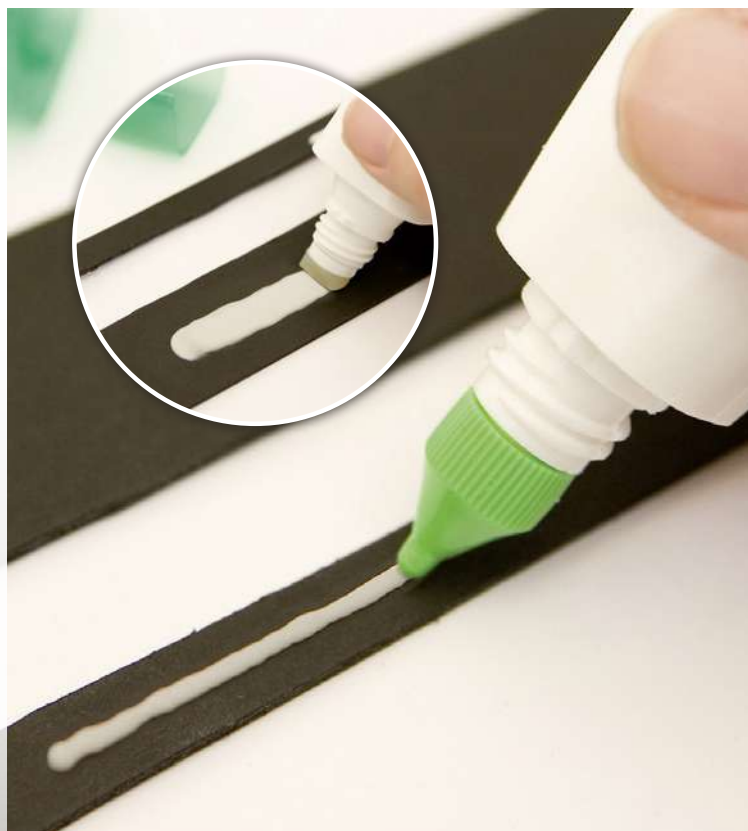

PEGAMENTO LÍQUIDO MONO MULTI

BLÍSTER Y CAJA EXPOSITORA

- Pegamento líquido blanco con dos puntas
- Punta fina para pegado puntual, punta ancha para aplicación en superficies mayores.
- Pega papel, cartón, fotos, fieltro y mucho más, de forma resistente y limpia.
- Para pegados permanentes y removibles.
- Sin ácidos, apto para fotografías
- Para uso reposicionable, aplicar una capa fina y dejar que se seque completamente (2-3 min.). Después reposicionar si es necesario.
- Para uso permanente, aplicar una fina capa y presionar mientras todavía está húmedo.
- Contenido: 25 ml.

ADHESIVOS