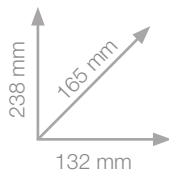

BOLÍGRAFO AIRPRESS PEN OUTDOOR COLORS

EN BLÍSTER
Y EXPOSITOR

BC-AP-24P-2-A