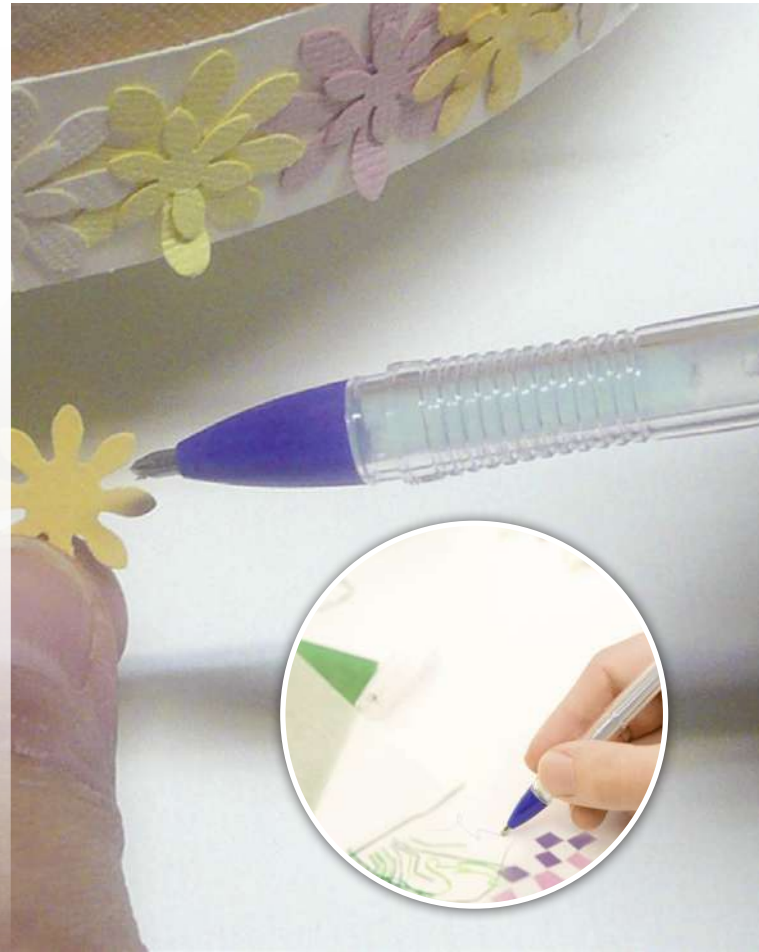

# LÁPIZ ADHESIVO LÍQUIDO PERMANENTE MONO GLUE PEN

EN BLÍSTER

ACID  
FREE

PERMA  
NENT

PHOTO  
PROOFED

- Lápiz de pegamento líquido.
- Punta extrafina para un pegado muy preciso y esmerado, de 1 mm de ancho.
- Se maneja como un lápiz y se aplica sin presión.
- Pega papel, cartón, fotos, plástico, metal, polvo y mucho más, de forma resistente y limpia.
- Contenido: 0,9 g.