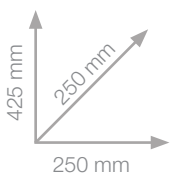

Expositor modular para rotuladores **ABT DUAL BRUSH PEN**.

Características:

- Cada módulo consta de 36 celdas con espacio para 9 rotuladores por celda.
- Cada contenido consta de 6 rotuladores por celda, 216 rotuladores en total.
- Dimensiones del expositor: (alto / ancho / prof.): 425 x 250 x 250 mm.
- Incluye espacio para estación de pruebas y folletos en la parte inferior.

Gran flexibilidad: los módulos se pueden juntar horizontalmente y apilar verticalmente. Las cabeceras y la parte inferior son extraíbles y adaptables según los modelos.