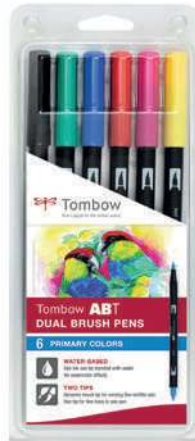

ROTULADOR ABT DUAL BRUSH PEN

ESTUCHE 6 COLORES

Seis colores probados por **DERMATEST** y calificados con la mejor nota "muy bueno".

ABT-6P-3
Colores dermatológicamente probados.