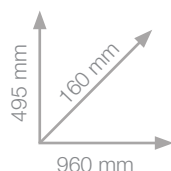

ROTULADOR ABT PRO BASE ALCOHOL

EXPOSITOR
864 ROTULADORES

LPX	REF.	EAN	DESCRIPCIÓN	Ud. VENTA	PVP (- IVA)	PVP (+ IVA)
802.70	ABTP-L-DIS		ABT PRO DUAL BRUSH - Expositor vacío para 864 rotuladores doble punta pincel base alcohol. Dimensiones del expositor (alto / ancho / prof.): 495 mm x 960 mm x 160 mm.	1 exp.	-	-
20900	ABTP-L-CONT		ABT PRO DUAL BRUSH - Contenido para expositor 864 rotuladores doble punta pincel base alcohol (incluye los 107 colores + mezclador).	Caja 864 u.	3.498,84 €	4.233,60 €
20925	ABTP-L-HALF-SET		ABT PRO DUAL BRUSH - Expositor medio lleno con 432 rotuladores doble punta pincel base alcohol (incluye los 107 colores + mezclador). Dimensiones del expositor (alto / ancho / prof.): 495 mm x 960 mm x 160 mm.	1 exp.	1.749,42 €	2.116,80 €

* **NOTA:** Las ilustraciones de colores son orientativas. Las tonalidades pueden variar al utilizar el producto.

edición 2022_1

DIBUJO

ROTULADOR ABT PRO BASE ALCOHOL