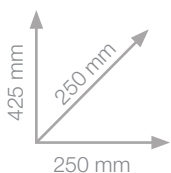

Expositor modular para rotuladores **ABT PRO** base alcohol.

Características:

- Cada módulo consta de 36 celdas con espacio para 9 rotuladores por celda.
- Cada contenido consta de 6 rotuladores por celda, 216 rotuladores en total.
- Dimensiones del expositor: (alto / ancho / prof.): 425 x 250 x 250 mm.
- Incluye espacio para estación de pruebas y folletos en la parte inferior.

Gran flexibilidad: los módulos se pueden juntar horizontalmente y apilar verticalmente. Las cabeceras y la parte inferior son extraíbles y adaptables según los modelos.