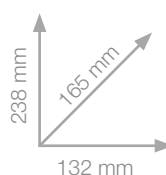

WS-EFL-24P-A

LPX	REF.	EAN	DESCRIPCIÓN	Ud. VENTA	PVP (- IVA)	PVP (+ IVA)
	20670 WS-EFL01	4 003198 110205	MONO DRAWING PEN - Rotulador punta fina 01 (0,24 mm). Negro.	12 u.	2,44 €	2,95 €
	20671 WS-EFL03	4 003198 110212	MONO DRAWING PEN - Rotulador punta fina 03 (0,35 mm). Negro.	12 u.	2,44 €	2,95 €
	20672 WS-EFL05	4 003198 110229	MONO DRAWING PEN - Rotulador punta fina 05 (0,46 mm). Negro.	12 u.	2,44 €	2,95 €
	20673 WS-EFL-3P	4 003198 110328	MONO DRAWING PEN - Pack 3 rotuladores punta fina 01, 03, 05. Negro. En blíster.	6 bol.	7,31 €	8,85 €
	20690 WS-EFL-24P-A	4 003198 110403	MONO DRAWING PEN - Expositor 24 rotuladores punta fina negro (8 x WS-EFL01, 03, 05). Dimensiones del expositor (alto/ancho/prof.): 238 mm x 165 mm x 132 mm	1 exp.	58,54 €	70,83 €