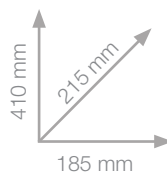

# LÁPIZ BORRADOR MONO ZERO NEÓN

UNIDADES SUELTAS  
Y EXPOSITOR

LPX	REF.	EAN	DESCRIPCIÓN	Ud. VENTA	PVP (- IVA)	PVP (+ IVA)
	20638	EH-KUR53	MONO ZERO NEON - Borrador de precisión punta redonda 2,3 mm. Cuerpo amarillo neón.	6 u.	3,14 €	3,80 €
	20639	EH-KUR56	MONO ZERO NEON - Borrador de precisión punta redonda 2,3 mm. Cuerpo naranja neón.	6 u.	3,14 €	3,80 €
	20640	EH-KUR63	MONO ZERO NEON - Borrador de precisión punta redonda 2,3 mm. Cuerpo verde neón.	6 u.	3,14 €	3,80 €
	20646	EH-KUR83	MONO ZERO NEON - Borrador de precisión punta redonda 2,3 mm. Cuerpo rosa neón.	6 u.	3,14 €	3,80 €
	20641	EH-KU-24P-2-A	MONO ZERO - Expositor 24 borrador de precisión (6 x EH-KUR, 6 x EH-KUS, 6 x EH-KUR11, 6 x EH-KUS11). Dimensiones del expositor (alto x ancho x prof.) 410 mm x 185 mm x 215 mm	1 exp.	75,37 €	91,20 €