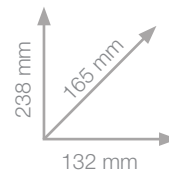

PORTAMINAS MONO GRAPH COLORES PASTEL

UNIDADES SUeltas,
BLÍSTER Y EXPOSITOR

SH-MG-24P-2-A