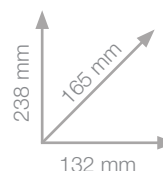

### UNIDADES SUeltas, ESTUCHE Y EXPOSITOR

Punta elástica dura.

WS-BH90 WS-BH91 WS-BH92 WS-BH93 WS-BH94 WS-BH96

WS-BH-6P

WS-BH-48P-2-A

LPX	REF.	EAN	DESCRIPCIÓN	Ud. VENTA	PVP (- IVA)	PVP (+ IVA)
	20913 WS-BH90	4 901991 649611	FUDENOSUKE - Rotulador base agua punta dura. Rosa neón.	4 u.	2,48 €	3,00 €
	20914 WS-BH91	4 901991 649628	FUDENOSUKE - Rotulador base agua punta dura. Amarillo neón.	4 u.	2,48 €	3,00 €
	20915 WS-BH92	4 901991 649635	FUDENOSUKE - Rotulador base agua punta dura. Verde neón.	4 u.	2,48 €	3,00 €
	20916 WS-BH93	4 901991 649642	FUDENOSUKE - Rotulador base agua punta dura. Naranja neón.	4 u.	2,48 €	3,00 €
	20918 WS-BH94	4 901991 649659	FUDENOSUKE - Rotulador base agua punta dura. Rojo neón.	4 u.	2,48 €	3,00 €
	20919 WS-BH96	4 901991 649666	FUDENOSUKE - Rotulador base agua punta dura. Azul neón.	4 u.	2,48 €	3,00 €
	20912 WS-BH-6P	4 003198 111028	FUDENOSUKE - Estuche 6 rotuladores base agua punta elástica dura. Colores neón (1 u. x color).	1 est.	14,88	18,00 €
	20911 WS-BH-48P-2-A	4 003198 111035	FUDENOSUKE . Expositor 48 rotuladores base agua punta elástica dura. 6 colores neón surtidos (8 u. x color). Dimensiones del expositor (alto/ancho/fondo): 238 mm x 165 mm x 132 mm	1 exp.	119,01 €	144,00 €