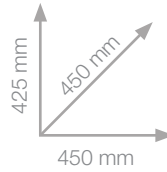

NOVEDADES

EXPOSITOR MODULAR TWIN TONE

MÁS INFORMACIÓN EN LA
PÁGINA 64