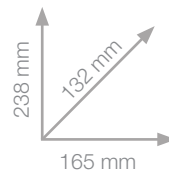

BOLÍGRAFO AIRPRESS PEN

EN BLÍSTER Y EXPOSITOR

BC-AP12

BC-AP20

BC-AP21

BC-AP54