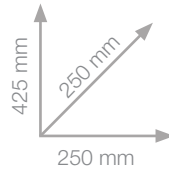

ROTULADOR ABT DUAL BRUSH PEN

EXPOSITOR MODULAR

- Cada módulo (MOD-36CDIS) consta de 36 celdas con espacio para 9 rotuladores por celda.
- Cada contenido consta de 216 rotuladores en total (6 rotuladores por celda).
- 4 contenidos con diferente gama de colores con su correspondiente kit (cabecera, portada para cabecera y tira de colores).
- Incluye espacio para estación de pruebas y folletos en la parte inferior.

ABTP-MOD-36C-1-CONT