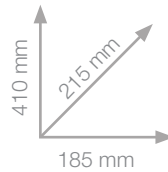

LPX	REF.	EAN	DESCRIPCIÓN	Ud. VENTA	PVP (- IVA)	PVP (+ IVA)
	20227 EH-KUR		MONO ZERO - Borrador de precisión punta redonda 2,3 mm. Cuerpo blanco/azul/negro.	5 u.	3,14 €	3,80 €
	20228 EH-KUR11		MONO ZERO - Borrador de precisión punta redonda 2,3 mm. Cuerpo negro.	5 u.	3,14 €	3,80 €
	20229 EH-KUS		MONO ZERO - Borrador de precisión punta rectangular 2,5 x 5 mm. Cuerpo blanco/azul/negro.	5 u.	3,14 €	3,80 €
	20230 EH-KUS11		MONO ZERO - Borrador de precisión punta rectangular 2,5 x 5 mm. Cuerpo negro.	5 u.	3,14 €	3,80 €
	20696 EH-KU-24P-A		MONO ZERO - Expositor 24 borrador de precisión (6 x EH-KUR, 6 x EH-KUS, 6 x EH-KUR11, 6 x EH-KUS11). Dimensiones del expositor (alto x ancho x prof.) 410 mm x 185 mm x 215 mm	1 exp.	75,37 €	91,20 €