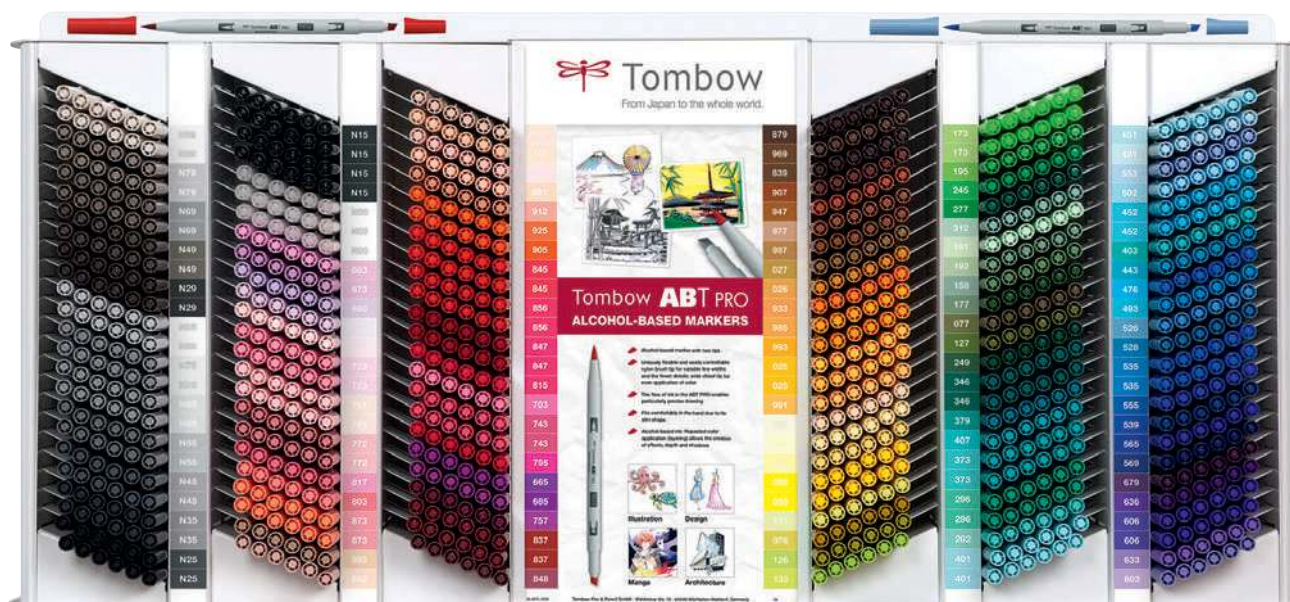

ROTULADOR ABT PRO BASE ALCOHOL

EXPOSITOR
864 ROTULADORES

LPX	REF.	EAN	DESCRIPCIÓN	Ud. VENTA	PVP (- IVA)	PVP (+ IVA)
802.70	ABTP-L-DIS		ABT PRO DUAL BRUSH - Expositor vacío para 864 rotuladores doble punta pincel base alcohol. Dimensiones del expositor (alto / ancho / prof.): 495 mm x 960 mm x 160 mm.	1 exp.	-	-
20900	ABTP-L-CONT		ABT PRO DUAL BRUSH - Contenido para expositor 864 rotuladores doble punta pincel base alcohol (incluye los 107 colores + mezclador).	Caja 864 u.	3.498,84 €	4.233,60 €
20925	ABTP-L-HALF-SET		ABT PRO DUAL BRUSH - Expositor medio lleno con 432 rotuladores doble punta pincel base alcohol (incluye los 107 colores + mezclador). Dimensiones del expositor (alto / ancho / prof.): 495 mm x 960 mm x 160 mm.	1 exp.	1.749,42 €	2.116,80 €

* **NOTA:** Las ilustraciones de colores son orientativas. Las tonalidades pueden variar al utilizar el producto.

edición 2022_1

DIBUJO

ROTULADOR ABT PRO BASE ALCOHOL