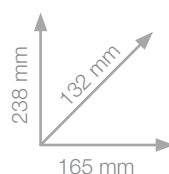

LPX	REFERENCIA	EAN	DESCRIPCIÓN	Ud. VENTA	PVP (- IVA)	PVP (+ IVA)
	20328 BC-FRC12		REPORTER 4. Bolígrafo con 4 colores. Cuerpo humo.	10 u.	4,09 €	4,95 €
	20330 BC-FRC20		REPORTER 4. Bolígrafo con 4 colores. Cuerpo transparente.	10 u.	4,09 €	4,95 €
	20334 BC-FRC40		REPORTER 4. Bolígrafo con 4 colores. Cuerpo azul	10 u.	4,09 €	4,95 €
	20698 BC-FRC-24P-A		REPORTER 4 Expositor 24 bolígrafos (6 x color BC-FRC12, 20, 40, 80). Dimensiones del expositor (alt. x an. x prof.): 238 mm x 165 mm x 132 mm	1 exp.	98,18 €	118,80 €