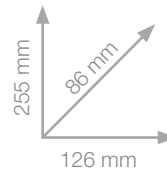

LPX	REFERENCIA	EAN	DESCRIPCIÓN	Ud. VENTA	PVP (- IVA)	PVP (+ IVA)
	20516 BC-ZLC04		ZOOM L105 City - Bolígrafo cuerpo plateado.	1 u.	16,49 €	19,95 €
	20517 BC-ZLC06		ZOOM L105 City - Bolígrafo cuerpo dorado.	1 u.	16,49 €	19,95 €
	20518 BC-ZLC11		ZOOM L105 City - Bolígrafo cuerpo negro.	1 u.	16,49 €	19,95 €
	20519 BC-ZLC41		ZOOM L105 City - Bolígrafo cuerpo azul.	1 u.	16,49 €	19,95 €
	20520 BC-ZLC64		ZOOM L105 City - Bolígrafo cuerpo verde.	1 u.	16,49 €	19,95 €
	20521 BC-ZLC83		ZOOM L105 City - Bolígrafo cuerpo rosa.	1 u.	16,49 €	19,95 €
	20730 BC-ZLC21		ZOOM L105 City - Bolígrafo cuerpo blanco.	1 u.	16,49 €	19,95 €
	20731 BC-ZLC43		ZOOM L105 City - Bolígrafo cuerpo azul claro.	1 u.	16,49 €	19,95 €
	20732 BC-ZLC63		ZOOM L105 City - Bolígrafo cuerpo azul lima dorado.	1 u.	16,49 €	19,95 €
	20733 BC-ZLC-12P		ZOOM L105 City - Expositor 12 bolígrafos (1 x BC-ZLC21, 41, 43, 63, 83 + 2 x BC-ZLC04, 06, 11). Dimensiones del expositor (alto x ancho x prof.): 255 mm x 126 mm x 86 mm	1 u.	197,85 €	239,40 €