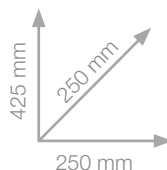

ROTULADOR ABT PRO BASE ALCOHOL

EXPOSITOR MODULAR

- Cada módulo (MOD-36CDIS) consta de 36 celdas con espacio para 9 rotuladores por celda.
- Cada contenido consta de 216 rotuladores en total (6 rotuladores por celda).
- 4 contenidos con diferente gama de colores con su correspondiente kit (cabecera, portada para cabecera y tira de colores).
- Incluye espacio para estación de pruebas y folletos en la parte inferior.

ABTP-MOD-36C-1-CONT