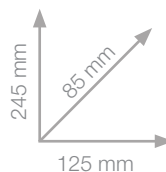

BOLÍGRAFO PORTAMINAS

ZOOM 707

EXPOSITOR 10 UNIDADES SUELTAS