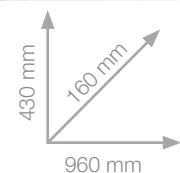

ROTULADOR ABT DUAL BRUSH PEN

EXPOSITOR 864 ROTULADORES

LPX	REF.	EAN	DESCRIPCIÓN	Ud. VENTA	PVP (- IVA)	PVP (+ IVA)
802.84	ABT-L-DIS		DUAL BRUSH - Expositor vacío para 864 rotuladores doble punta pincel. Dimensiones del expositor (alto / ancho / prof.): 430 mm x 960 mm x 160 mm.	1 exp.	-	-
20942	ABT-L-CONT		DUAL BRUSH - Contenido para expositor 864 rotuladores doble punta pincel (incluye los 107 colores + mezclador).	Caja 864 u.	2.927,6 €	3.542,40 €
20945	ABT-L-HALF-S		DUAL BRUSH - Expositor medio lleno con 432 rotuladores doble punta pincel (incluye los 107 colores + mezclador). Dimensiones del expositor (alto / ancho / prof.): 430 mm x 960 mm x 160 mm.	1 exp.	1.463,80 €	1.771,2 €