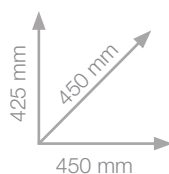

ROTULADOR TWINTONE

EXPOSITOR MODULAR 216 ROTULADORES

LPX	REF.	EAN	DESCRIPCIÓN	Ud. VENTA	PVP (- IVA)	PVP (+ IVA)
802.130	MOD-36C-DIS	4 003198 900158	TWINTONE - Expositor modular vacío para rotuladores. Dimensiones del expositor: (alto / ancho / prof.): 425 x 250 x 250 mm.	1 exp.	-	-
802.139	KIT-WSPK-MOD-36C	4 003198 140745	TWINTONE - Kit para expositor modular (cabecera, portada para cabecera y tira de colores)	1 u.	-	-
21129	WS-PK-MOD-36C-CONT	4 003198 140738	TWINTONE - Contenido para expositor 216 rotuladores de colores (6 x 36 colores)	Caja 216 u.	330,25 €	399,60 €

* **NOTA:** Las ilustraciones de colores son orientativas. Las tonalidades pueden variar al utilizar el producto.