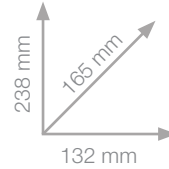

PORTAMINAS MONO GRAPH

UNIDADES SUeltas, BLÍSTER Y EXPOSITOR

SH-MG-24P-A