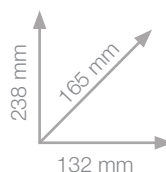

WS-EFL01

WS-EFL03

WS-EFL05

WS-EFL-3P

WS-EFL-24P-A

| LPX | REF. | EAN | DESCRIPCIÓN | Ud. VENTA | PVP (- IVA) | PVP (+ IVA) |
|-----|--------------------|-----------------|---|-----------|-------------|-------------|
| | 20670 WS-EFL01 | 4 003198 110205 | MONO DRAWING PEN - Rotulador punta fina 01 (0,24 mm). Negro. | 12 u. | 2,44 € | 2,95 € |
| | 20671 WS-EFL03 | 4 003198 110212 | MONO DRAWING PEN - Rotulador punta fina 03 (0,35 mm). Negro. | 12 u. | 2,44 € | 2,95 € |
| | 20672 WS-EFL05 | 4 003198 110229 | MONO DRAWING PEN - Rotulador punta fina 05 (0,46 mm). Negro. | 12 u. | 2,44 € | 2,95 € |
| | 20673 WS-EFL-3P | 4 003198 110328 | MONO DRAWING PEN - Pack 3 rotuladores punta fina 01, 03, 05. Negro. En blíster. | 6 bol. | 7,31 € | 8,85 € |
| | 20690 WS-EFL-24P-A | 4 003198 110403 | MONO DRAWING PEN - Expositor 24 rotuladores punta fina negro (8 x WS-EFL01, 03, 05). Dimensiones del expositor (alto/ancho/prof.): 238 mm x 165 mm x 132 mm | 1 exp. | 58,54 € | 70,83 € |