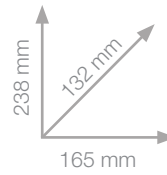

BOLÍGRAFO AIRPRESS PEN

EN BLÍSTER 1 UNIDAD Y EXPOSITOR

BC-AP12

BC-AP20

BC-AP21

BC-AP54