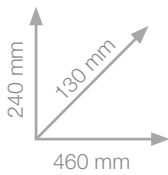

WS-PK-36C-W-DIS