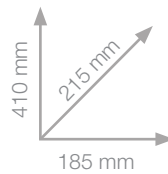

LPX	REF.	EAN	DESCRIPCIÓN	Ud. VENTA	PVP (- IVA)	PVP (+ IVA)
	20227 EH-KUR		MONO ZERO - Borrador de precisión punta redonda 2,3 mm. Cuerpo blanco/azul/negro.	5 u.	3,02 €	3,65 €
	20228 EH-KUR11		MONO ZERO - Borrador de precisión punta redonda 2,3 mm. Cuerpo negro.	5 u.	3,02 €	3,65 €
	20229 EH-KUS		MONO ZERO - Borrador de precisión punta rectangular 2,5 x 5 mm. Cuerpo blanco/azul/negro.	5 u.	3,02 €	3,65 €
	20230 EH-KUS11		MONO ZERO - Borrador de precisión punta rectangular 2,5 x 5 mm. Cuerpo negro.	5 u.	3,02 €	3,65 €
	20696 EH-KU-24P-A		MONO ZERO - Expositor 24 borrador de precisión (6 x EH-KUR, 6 x EH-KUS, 6 x EH-KUR11, 6 x EH-KUS11). Dimensiones del expositor (alto x ancho x prof.) 410 mm x 185 mm x 215 mm	1 exp.	72,40 €	87,60 €