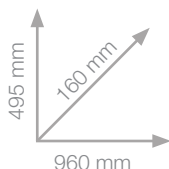

ROTULADOR ABT PRO BASE ALCOHOL

EXPOSITOR
864 ROTULADORES

LPX	REF.	EAN	DESCRIPCIÓN	Ud. VENTA	PVP (- IVA)	PVP (+ IVA)
802.70	ABTP-L-DIS	4 003198 150331	ABT PRO DUAL BRUSH - Expositor vacío para 864 rotuladores doble punta pincel base alcohol. Dimensiones del expositor (alto / ancho / prof.): 495 mm x 960 mm x 160 mm.	1 exp.	-	-
20900	ABTP-L-CONT	4 003198 150348	ABT PRO DUAL BRUSH - Contenido para expositor 864 rotuladores doble punta pincel base alcohol (incluye los 107 colores + mezclador).	Caja 864 u.	3.498,84 €	4.233,60 €
20925	ABTP-L-HALF-SET	4 003198 150355	ABT PRO DUAL BRUSH - Expositor medio lleno con 432 rotuladores doble punta pincel base alcohol (incluye los 107 colores + mezclador). Dimensiones del expositor (alto / ancho / prof.): 495 mm x 960 mm x 160 mm.	1 exp.	1.749,42 €	2.116,80 €