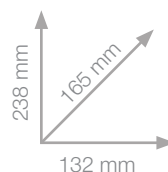

DIBUJO

OS-TME33

OS-TME15

OS-TME25

OS-TME-3P

OS-TME-48P-A

| LPX | REF. | EAN | DESCRIPCIÓN | Ud. VENTA | PVP (- IVA) | PVP (+ IVA) |
|-------|--------------|-----------------|--|-----------|-------------|-------------|
| 20524 | OS-TME33 | 4 003198 110465 | MONO TWIN - Rotulador permanente con doble punta fina y gruesa. Negro. | 10 u. | 2,40 € | 2,90 € |
| 20986 | OS-TME15 | 4 901991 642247 | MONO TWIN - Rotulador permanente con doble punta fina y gruesa. Azul. | 10 u. | 2,40 € | 2,90 € |
| 20987 | OS-TME25 | 4 901991 642261 | MONO TWIN - Rotulador permanente con doble punta fina y gruesa. Rojo. | 10 u. | 2,40 € | 2,90 € |
| 20988 | OS-TME-3P | 4 003198 111318 | MONO TWIN - Pack 3 rotuladores permanentes punta fina y gruesa (Negro, Azul, Rojo). | Pack 3 u. | 7,19 € | 8,70 € |
| 20998 | OS-TME-48P-A | 4 003198 111226 | MONO TWIN - Expositor 48 rotuladores colores surtidos (24 x negro, 12 x azul, 12 x rojo). Dimensiones del expositor (alto/ancho/prof.): 238 mm x 165 mm x 132 mm | 1 exp. | 115,04 € | 139,20 € |