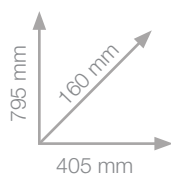

ROTULADOR ABT DUAL BRUSH PEN

EXPOSITOR
600 ROTULADORES

LPX	REF.	EAN	DESCRIPCIÓN	Ud. VENTA	PVP (- IVA)	PVP (+ IVA)
20452	ABT-96C-DIS	4 003198 900059	DUAL BRUSH - Expositor vacío para 600 rotuladores doble punta pincel. Dimensiones del expositor (alto / ancho / prof.): 795 mm x 405 mm x 160 mm.	1 exp.	-	-
20203	ABT-96C-CONT	4 901991 568073	DUAL BRUSH - Contenido para expositor 600 rotuladores doble punta pincel (6 c/u x 93 colores + 12 x ABT-055, 12 x ABT-845, 18 x ABT-N15).	Caja 600 u.	1.933,88 €	2.340,00 €
20202	ABT-96C-HALF-S	4 901991 568080	DUAL BRUSH - Expositor medio lleno con 300 rotuladores doble punta pincel (3 x color + 6 x ABT-055, 6 x ABT-845, 9 x N15). Dimensiones del expositor (alto / ancho / prof.): 795 mm x 405 mm x 160 mm.	1 exp.	966,94 €	1.170,00 €

DIBUJO

ROTULADOR ABT DUAL BRUSH PEN