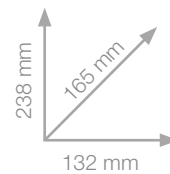

WA-TC-48P-A

LPX	REF.	EAN	DESCRIPCIÓN	Ud. VENTA	PVP (- IVA)	PVP (+ IVA)
	20753 WA-TC90		Rotulador fluorescente doble punta rosa.	4 u.	1,53 €	1,85 €
	20754 WA-TC92		Rotulador fluorescente doble punta verde.	4 u.	1,53 €	1,85 €
	20755 WA-TC94		Rotulador fluorescente doble punta coral.	4 u.	1,53 €	1,85 €
	20756 WA-TC96		Rotulador fluorescente doble punta azul cielo.	4 u.	1,53 €	1,85 €
	20757 WA-TC97		Rotulador fluorescente doble punta morado.	4 u.	1,53 €	1,85 €
	20758 WA-TC99		Rotulador fluorescente doble punta amarillo.	4 u.	1,53 €	1,85 €
	20759 WA-TC-6P		Estuche 6 rotuladores fluorescentes doble punta. Colores surtidos.	1 est.	9,17 €	11,10 €
	20760 WA-TC-48P-A		Expositor 48 rotuladores fluorescentes doble punta (8 x color). Dimensiones del expositor (alto/ancho/prof.): 238 mm x 165 mm x 132 mm	1 exp.	73,39 €	88,80 €