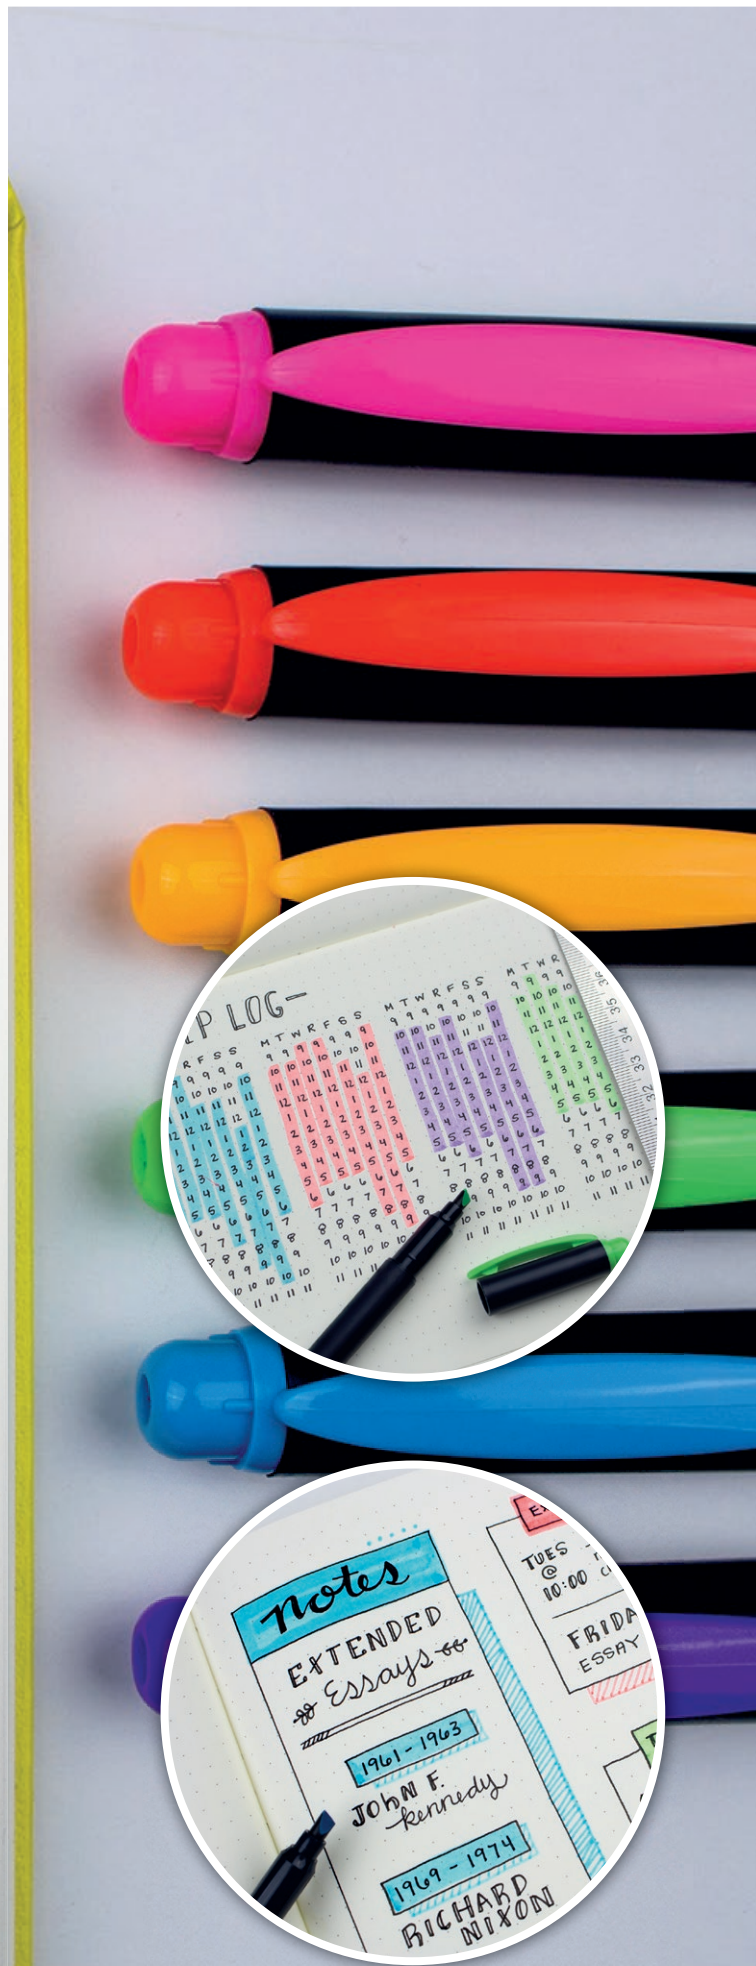

ROTULADOR FLUORESCENTE MONO EDGE

- Rotulador fluorescente con doble punta: ancha biselada (3,8 mm.) y punta extrafina (0,8 mm.).
- Punta elástica y resistente que posibilita la variación de trazos, desde muy fino hasta ancho.
- Diseño único con funda protectora de plástico en la punta que mantiene limpias las reglas y las plantillas.
- Colores vibrantes perfectos para la planificación por colores y la decoración de agendas, diarios, cuadernos y guías de estudio.
- Tinta de secado rápido que no mancha ni sangra en la mayoría de los papeles.
- Disponible en 6 colores vibrantes.