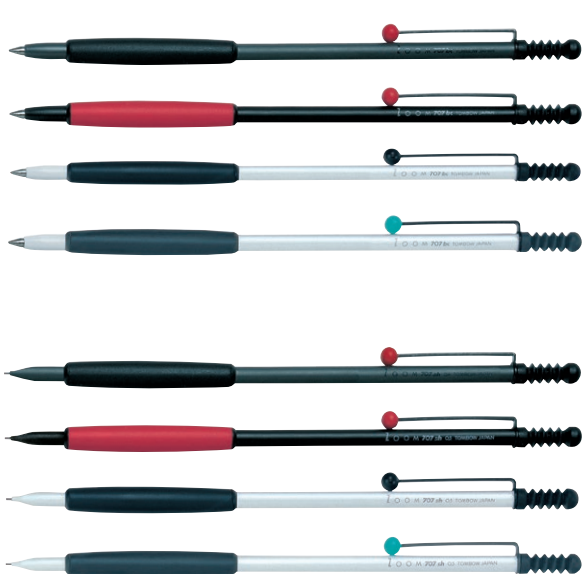

BOLÍGRAFO PORTAMINAS ZOOM 707

REFILL
ABLE

- La silueta fascinante y delicada del estilizado clásico de Tombow evoca la forma de una libélula («Tombow» en japonés significa «libélula»).
- Materiales: Latón (caña y punta), acero (clip), goma (agarre y botón).
- Cada juego se compone de un bolígrafo y un portaminas.
- Bolígrafo color de tinta: negro. Diámetro de bola: 0,7 mm. Portaminas 0,5 mm.
- Galardonado con el premio de diseño Red Dot, el premio de diseño del Design Center Stuttgart y el Design Plus Award.
- Recarga bolígrafo: recambio BR-VS.

**BOLÍGRAFO
PORTAMINAS**

ZOOM 707

EXPOSITOR

10 UNIDADES SUELTAS

El expositor contiene:

- BC-1000ZS1
2 unidades
- BC-1000ZS2
1 unidad
- BC-1000ZS3
1 unidad
- BC-1000ZS4
1 unidad
- SH-1000ZS1
2 unidades
- SH-1000ZS2
1 unidad
- SH-1000ZS3
1 unidad
- SH-1000ZS4
1 unidad