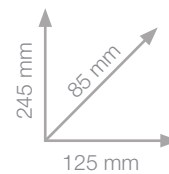

SB-TZLB04T

SB-TZLB31T

SB-TZLB44T

SB-TZLB54T

SB-TZLB62T

| LPX | REFERENCIA | EAN | DESCRIPCIÓN | Ud. VENTA | PVP (- IVA) | PVP (+ IVA) |
|-----|-------------------|-----|--|-----------|-------------|-------------|
| | 20511 SB-TZLB04T | | ZOOM L104 Multi Stylus - Bolígrafo multifunción 5 en 1: Bolígrafo negro + rojo + Portaminas 0,5 mm + Stylus + goma de borrar. Cuerpo plateado. | 1 u. | 30,54 € | 36,95 € |
| | 20512 SB-TZLB31T | | ZOOM L104 Multi Stylus - Bolígrafo multifunción 5 en 1: Bolígrafo negro + rojo + Portaminas 0,5 mm + Stylus + goma de borrar. Cuerpo rojo. | 1 u. | 30,54 € | 36,95 € |
| | 20513 SB-TZLB44T | | ZOOM L104 Multi Stylus - Bolígrafo multifunción 5 en 1: Bolígrafo negro + rojo + Portaminas 0,5 mm + Stylus + goma de borrar. Cuerpo azul. | 1 u. | 30,54 € | 36,95 € |
| | 20514 SB-TZLB54T | | ZOOM L104 Multi Stylus - Bolígrafo multifunción 5 en 1: Bolígrafo negro + rojo + Portaminas 0,5 mm + Stylus + goma de borrar. Cuerpo naranja | 1 u. | 30,54 € | 36,95 € |
| | 20515 SB-TZLB62T | | ZOOM L104 Multi Stylus - Bolígrafo multifunción 5 en 1: Bolígrafo negro + rojo + Portaminas 0,5 mm + Stylus + goma de borrar. Cuerpo verde. | 1 u. | 30,54 € | 36,95 € |
| | 20643 SB-TZLB-10P | | ZOOM L104 Multi Stylus - Expositor 10 u. (2 x SB-TZLB04T, SB-TZLB31T, SB-TZLB44T, SB-TZLB54T, SB-TZLB62T) Dimensiones del expositor: (alto x ancho x fondo) 245 mm x 125 mm x 85 mm | 1 exp. | 305,37 € | 369,50 € |