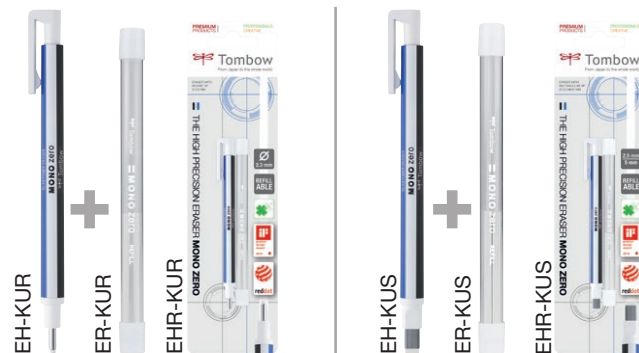

LÁPIZ BORRADOR MONO ZERO Y RECAMBIOS

UNIDADES
EN BLÍSTER

LPX	REF.	EAN	DESCRIPCIÓN	Ud. VENTA	PVP (- IVA)	PVP (+ IVA)
	20498	EHR-KUR	MONO ZERO - Borrador de precisión punta redonda + recambio. Cuerpo blanco/azul/negro. (Blíster 1 + 1 recambio).	10 u.	4,92 €	5,95 €
	20499	EHR-KUS	MONO ZERO - Borrador de precisión punta rectangular + recambio. Cuerpo blanco/azul/negro. (Blíster 1 + 1 recambio).	10 u.	4,92 €	5,95 €
	20231	ER-KUR	MONO ZERO - Recambio para borrador de precisión EH-KUR. Punta redondeada.	5 u.	1,90 €	2,30 €
	20232	ER-KUS	MONO ZERO - Recambio para borrador de precisión EH-KUS. Punta rectangular.	5 u.	1,90 €	2,30 €