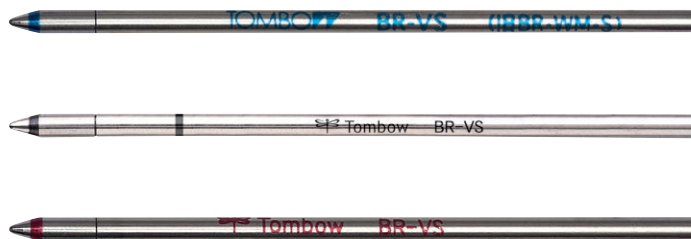

RECAMBIO PARA BOLÍGRAFOS ZOOM 707, 717, 727, L104, L105, L102 MULTIFUNCIÓN, LADIES, PFIT

CAJA 10 UNIDADES

Ancho de trazo: 0,5 mm.

LPX	REF.	EAN	DESCRIPCIÓN	Ud. VENTA	PVP (- IVA)	PVP (+ IVA)
20600	BR-VS-15/10		Caja 10 recambios para bolígrafos ZOOM 707, 717, 727, L104, L105, L102 multifunción, Ladies, Pfit. Color azul.	Caja 10 u.	12,73 €	15,40 €
20602	BR-VS-33/10		Caja 10 recambios para bolígrafos ZOOM 707, 717, 727, L104, L105, L102 multifunción, Ladies, Pfit. Color negro.	Caja 10 u.	12,73 €	15,40 €
20601	BR-VS-25/10		Caja 10 recambios para bolígrafos ZOOM 707, 717, 727, L104, L105, L102 multifunción, Ladies, Pfit. Color rojo.	Caja 10 u.	12,73 €	15,40 €

RECAMBIO PARA BOLÍGRAFO XPA

BOLSA 10 UNIDADES

Recambio presurizado para bolígrafo XPA.
Diámetro de la punta: 0,7 mm.

LPX	REF.	EAN	DESCRIPCIÓN	Ud. VENTA	PVP (- IVA)	PVP (+ IVA)
20316	BR-VMP-15/10		Bolsa 10 recambios presurizados para bolígrafo XPA. Color azul.	Bolsa 10 u.	19,01 €	23,00 €