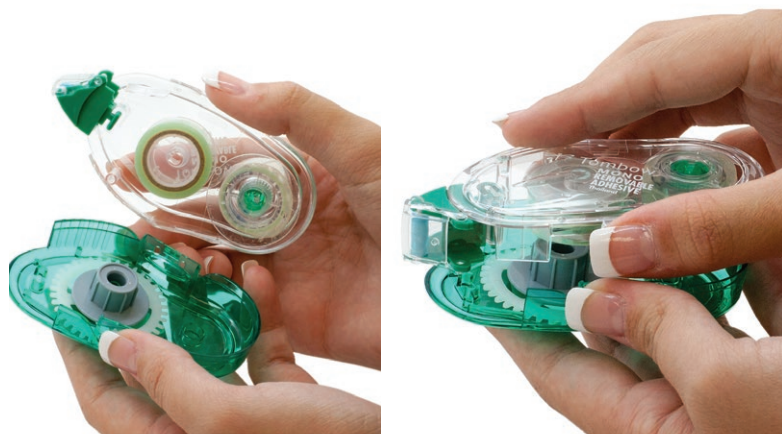

LPX	REF.	EAN	DESCRIPCIÓN	Ud. VENTA	PVP (- IVA)	PVP (+ IVA)
20392	PN-MK	4 901991 527230	GLUE TAPE MK - Cinta adhesiva removible recargable 8.4 mm x 12 m (Blister 1 u.).	6 u.	3,06 €	3,70 €
20397	PR-MK	4 901991 527261	GLUE TAPE MK - Recambio para cinta adhesiva removible PN-MK 8.4 mm x 12 m (Blister 1 u.).	6 u.	2,40 €	2,90 €

CINTA ADHESIVA PN-MK