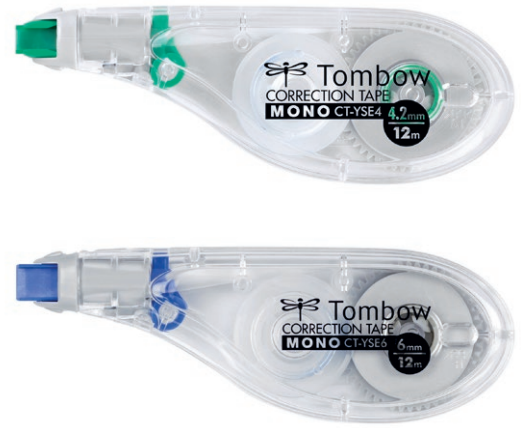

LPX	REFERENCIA	EAN	DESCRIPCIÓN	Ud. VENTA	PVP (- IVA)	PVP (+ IVA)
20024	CT-YSE4	4 003198 401211	Cinta correctora MONO YSE4, 4,2 mm x 12 m (Blíster 1 u.)	6 u.	3,43 €	4,15 €
20026	CT-YSE6	4 003198 401259	Cinta correctora MONO YSE6, 6 mm x 12 m (Blíster 1 u.)	6 u.	3,43 €	4,15 €
20504	CT-YSE4-20	4 003198 401426	Cinta correctora MONO YSE4 en expositor, 20 unidades sin blíster Dimensiones del expositor (alt. x an. x prof.) 179 mm x 152 mm x 70 mm	Caja 20 u.	42,88 €	51,88 €

CINTA CORRECTORA MONO YSE