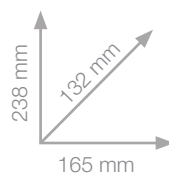

BC-FRC12

BC-FRC20

BC-FRC40

| LPX | REFERENCIA | EAN | DESCRIPCIÓN | Ud. VENTA | PVP (- IVA) | PVP (+ IVA) |
|---|--------------------|---|---|-----------|-------------|-------------|
|  | 20328 BC-FRC12 |  | REPORTER 4. Bolígrafo con 4 colores. Cuerpo humo. | 10 u. | 4,09 € | 4,95 € |
|  | 20330 BC-FRC20 |  | REPORTER 4. Bolígrafo con 4 colores. Cuerpo transparente. | 10 u. | 4,09 € | 4,95 € |
|  | 20334 BC-FRC40 |  | REPORTER 4. Bolígrafo con 4 colores. Cuerpo azul | 10 u. | 4,09 € | 4,95 € |
|  | 20698 BC-FRC-24P-A |  | REPORTER 4 Expositor 24 bolígrafos (6 x color BC-FRC12, 20, 40, 80). Dimensiones del expositor (alt. x an. x prof.): 238 mm x 165 mm x 132 mm | 1 exp. | 98,18 € | 118,80 € |