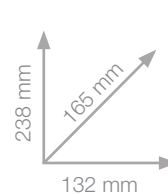

WS-BHS-2P

WS-TBHS-48P-A

| LPX | REF. | EAN | DESCRIPCIÓN | Ud. VENTA | PVP (- IVA) | PVP (+ IVA) |
|-----|---------------------|-----------------|---|-----------|-------------|-------------|
| | 20523 WS-BS | 4 901991 645644 | FUDENOSUKE - Rotulador base agua punta ancha y fina, blanda. Negro. | 6 u. | 2,40 € | 2,90 € |
| | 20522 WS-BH | 4 901991 645637 | FUDENOSUKE - Rotulador base agua con punta ancha y fina, duro. Negro. | 6 u. | 2,40 € | 2,90 € |
| | 20666 WS-TBS | 4 901991 645873 | FUDENOSUKE TWIN - Rotulador base agua 2 puntas blandas. Negro y gris. | 6 u. | 3,72 € | 4,50 € |
| | 20702 WS-BS-1P | 4 003198 110564 | FUDENOSUKE - Rotulador base agua punta elástica blanda. Negro. (Blíster 1 u.) | 6 u. | 2,40 € | 2,90 € |
| | 20703 WS-BH-1P | 4 003198 110571 | FUDENOSUKE - Rotulador base agua punta elástica dura. Negro. (Blíster 1 u.) | 6 u. | 2,40 € | 2,90 € |
| | 20704 WS-BHS-2P | 4 003198 110588 | FUDENOSUKE - Rotulador base agua. Blíster 2 rotuladores punta dura + blanda (WS-BS + WS-BH) | 6 u. | 4,80 € | 5,81 € |
| | 20910 WS-TBHS-48P-A | 4 003198 111189 | FUDENOSUKE - Expositor 48 rotuladores surtidos (18 x WS-BH, WS-BS, 12 x WS-TBS). Dimensiones del expositor (alto/ancho/prof.): 238 mm x 165 mm x 132 mm | 1 exp. | 131,04 € | 158,56 € |