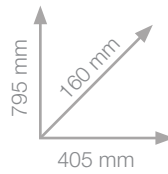

ROTULADOR TWINTONE

ESTUCHE 12 UNIDADES Y EXPOSITOR

WS-PK-36C-DIS