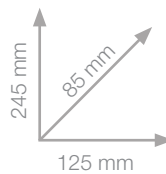

**BOLÍGRAFO
PORTAMINAS**

ZOOM 707

EXPOSITOR

10 UNIDADES SUELTAS