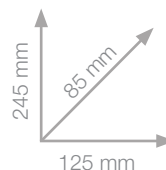

* Promoción válida hasta agotar existencias

BOLÍGRAFO MULTIFUNCIÓN 3 EN 1 ZOOM L102

EN CAJA REGALO Y EXPOSITOR

**REFILL
ABLE**

**TOMBOW
SMART INK**

- Diseño elegante y superficie muy suave.
- Materiales: Aluminio (caña y punta), acero (clip), policarbonato (agarre).
- Extraordinariamente ligero.
- Bolígrafo multifunción con 3 opciones: bolígrafo negro y rojo (diámetro punta 0,7 mm.) y portaminas 0,5 mm.
- La función seleccionada se activa con un mecanismo especial de presión mediante pequeños símbolos.
- Extraordinariamente ligero, solo 19 g con recargas.