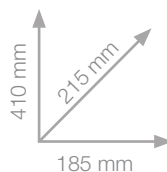

LÁPIZ BORRADOR MONO ZERO NEÓN

UNIDADES SUELTAS
Y EXPOSITOR

LPX	REF.	EAN	DESCRIPCIÓN	Ud. VENTA	PVP (- IVA)	PVP (+ IVA)
	20638	EH-KUR53	MONO ZERO NEON - Borrador de precisión punta redonda 2,3 mm. Cuerpo amarillo neón.	6 u.	3,02 €	3,65 €
	20639	EH-KUR56	MONO ZERO NEON - Borrador de precisión punta redonda 2,3 mm. Cuerpo naranja neón.	6 u.	3,02 €	3,65 €
	20640	EH-KUR63	MONO ZERO NEON - Borrador de precisión punta redonda 2,3 mm. Cuerpo verde neón.	6 u.	3,02 €	3,65 €
	20646	EH-KUR83	MONO ZERO NEON - Borrador de precisión punta redonda 2,3 mm. Cuerpo rosa neón.	6 u.	3,02 €	3,65 €
	20641	EH-KU-24P-2-A	MONO ZERO - Expositor 24 borrador de precisión (6 x EH-KUR, 6 x EH-KUS, 6 x EH-KUR11, 6 x EH-KUS11). Dimensiones del expositor (alto x ancho x prof.) 410 mm x 185 mm x 215 mm	1 exp.	72,40 €	87,60 €

BORRADO

LÁPIZ BORRADOR MONO ZERO NEÓN