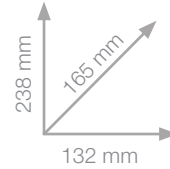

PORTAMINAS MONO GRAPH

UNIDADES SUeltas BLÍSTER Y EXPOSITOR

SH-MG-24P-A