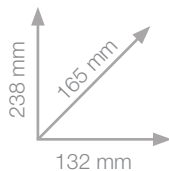

BOLÍGRAFO AIRPRESS PEN OUTDOOR COLORS

EN BLÍSTER 1 UNIDAD
Y EXPOSITOR

BC-AP-24P-2-A