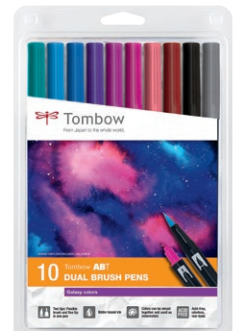

ABT-6C-1
Colores Primarios

ABT-6C-2
Colores Pastel

ABT-6C-4
Colores Candy

ABT-6C-5
Colores Vintage

| LPX | REF. | EAN | DESCRIPCIÓN | Ud. VENTA | PVP (- IVA) | PVP (+ IVA) |
|-------|----------|-----------------|--|-----------|-------------|-------------|
| 20172 | ABT-6C-1 | 4 901991 567434 | DUAL BRUSH - Estuche 6 rotuladores doble punta pincel. Colores primarios. (Caja cartón) N15 055 296 535 725 845 | 1 est. | 19,34 € | 23,40 € |
| 20173 | ABT-6C-2 | 4 901991 567458 | DUAL BRUSH - Estuche 6 rotuladores doble punta pincel. Colores pastel. (Caja cartón) 062 243 452 553 623 723 | 1 est. | 19,34 € | 23,40 € |
| 20991 | ABT-6C-4 | 4 003198 105652 | DUAL BRUSH - Estuche 6 rotuladores doble punta pincel. Colores Candy. (Caja cartón) 131 291 401 403 803 910 | 1 est. | 19,34 € | 23,40 € |
| 20992 | ABT-6C-5 | 4 003198 105683 | DUAL BRUSH - Estuche 6 rotuladores doble punta pincel. Colores Vintage. (Caja cartón) N49 N52 379 407 569 817 | 1 est. | 19,34 € | 23,40 € |

ROTULADOR ABT DUAL BRUSH PEN

ESTUCHE 10 COLORES

ABT-10C-MANGA1
Manga Shonen

ABT-10C-MANGA2
Manga Shoyo

ABT-10C-3
Colores Galaxy

| LPX | REF. | EAN | DESCRIPCIÓN | Ud. VENTA | PVP (- IVA) | PVP (+ IVA) |
|-------|----------------|-----------------|---|-----------|-------------|-------------|
| 20501 | ABT-10C-MANGA1 | 4 003198 101029 | DUAL BRUSH - Estuche 10 rotuladores doble punta pincel. Manga Shonen. N00 N15 025 177 491 555 845 850 933 990 | 1 est. | 32,23 € | 39,00 € |
| 20502 | ABT-10C-MANGA2 | 4 003198 101036 | DUAL BRUSH - Estuche 10 rotuladores doble punta pincel. Manga Shoyo. N00 N15 062 158 528 623 703 755 850 873 | 1 est. | 32,23 € | 39,00 € |
| 20994 | ABT-10C-3 | 4 003198 105713 | DUAL BRUSH - Estuche 10 rotuladores doble punta pincel. Colores Galaxy N15 555 493 407 636 665 755 803 873 N55 | 1 est. | 32,23 € | 39,00 € |