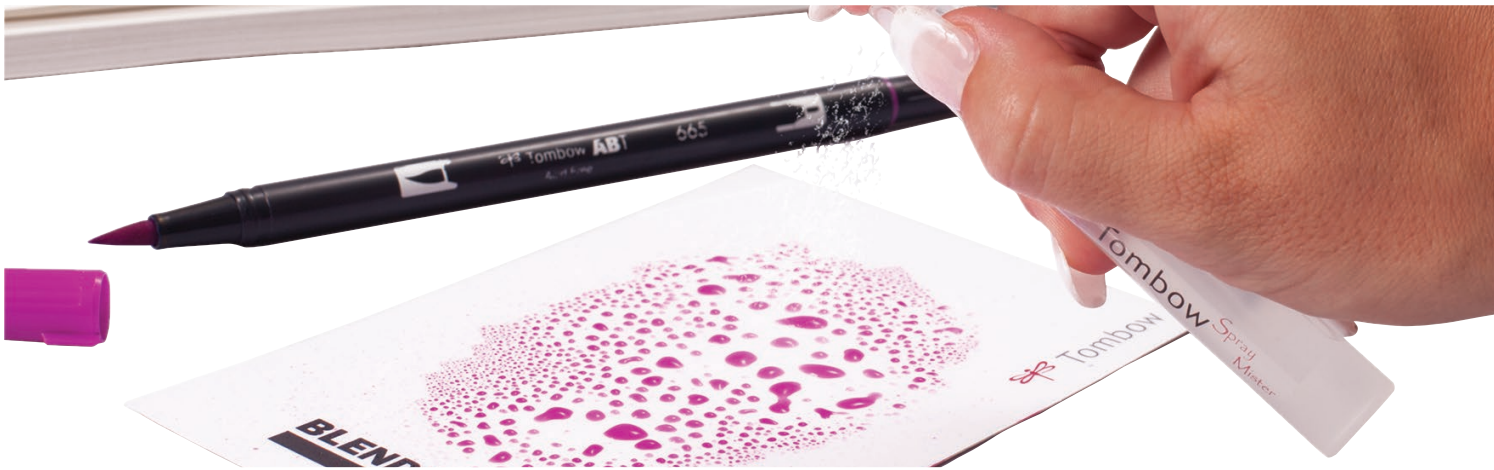

ROTULADOR ABT DUAL BRUSH PEN SET COLORES GALAXY

MÁS INFORMACIÓN EN LA PÁGINA 36

Set con una selección de colores ideal para ilustraciones vibrantes y luminosas.

ROTULADOR ABT DUAL BRUSH PEN

MÁS INFORMACIÓN EN LA PÁGINA 36

Nuevo formato en estuches de cartón certificado FSC con 6 rotuladores en colores surtidos.

BLENDING PALETTE

MÁS INFORMACIÓN EN LA PÁGINA 47

El "Blending palette" es una paleta para mezclar tinta base agua, como la de los rotuladores ABT Dual Brush. Permite crear fondos de acuarela o degradados fluidos cuando se trabaja con letras combinadas ("blended lettering").