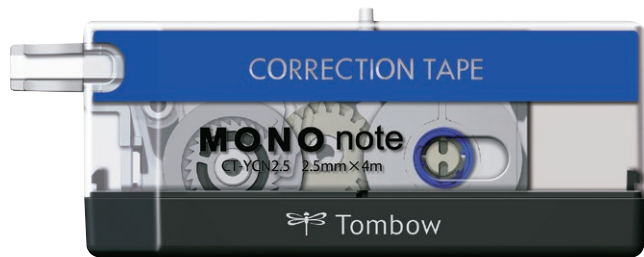

CINTA CORRECTORA MONO NOTE

UNIDADES SUeltas

100%
COVERAGE

COPY
FAX
PROOFED

EASY
WRITE

2.5 mm
4 m

- Cinta correctora con cinta extradelgada de 2,5 mm para las correcciones más precisas.
- Punta transparente para una aplicación exacta.
- “EASY WRITE TAPE”: Sin tiempos de secado, permite escribir encima inmediatamente y con gran pulcritud gracias a la tecnología “Tombow Coating Technology”.
- Corrección cómoda y precisa gracias a la aplicación lateral y el tamaño adaptado a la mano.
- La punta es completamente retráctil para protegerla del polvo y la suciedad en bolsillos o estuches.