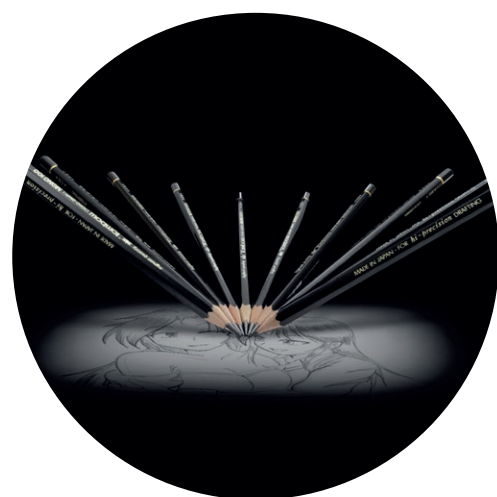

LÁPIZ MONO 100

EXPOSITOR
192 UNIDADES SUELTAS

LPX	REF.	EAN	DESCRIPCIÓN	Ud. VENTA	PVP (- IVA)	PVP (+ IVA)
20233	MONO-100-192P	4 003198 851214	MONO 100 - Expositor 192 lápices premium (32xHB, 16 x H-B-2B-3B, 8 x 9H-8H-7H-6H-5H-4H-3H-2H-F-4B-5B-6B). Dimensiones del expositor (alto/ancho/prof.): 300 mm x 190 mm x 200 mm	1 exp.	372,96 €	451,28 €