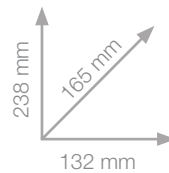

PORTAMINAS MONO GRAPH COLORES PASTEL

UNIDADES SUeltas
BLÍSTER Y EXPOSITOR

SH-MG-24P-2-A

SH-MG44 SH-MG54 SH-MG64 SH-MG84 SH-MG85 SH-MG94

SH-MG44-BS SH-MG54-BS SH-MG64-BS SH-MG84-BS

| LPX | REF. | EAN | DESCRIPCIÓN | Ud. VENTA | PVP (- IVA) | PVP (+ IVA) |
|---|---------------------|---|--|-----------|-------------|-------------|
|  | 20959 SH-MG44 |  | MONO GRAPH - Portaminas profesional 0,5 mm. Cuerpo pastel azul hielo. | 6 u. | 5,45 € | 6,60 € |
|  | 20960 SH-MG54 |  | MONO GRAPH - Portaminas profesional 0,5 mm. Cuerpo pastel amarillo crema. | 6 u. | 5,45 € | 6,60 € |
|  | 20961 SH-MG64 |  | MONO GRAPH - Portaminas profesional 0,5 mm. Cuerpo pastel verde menta. | 6 u. | 5,45 € | 6,60 € |
|  | 20962 SH-MG84 |  | MONO GRAPH - Portaminas profesional 0,5 mm. Cuerpo pastel rosa coral. | 6 u. | 5,45 € | 6,60 € |
|  | 21002 SH-MG85 |  | MONO GRAPH - Portaminas profesional 0,5 mm. Cuerpo pastel rosa malvasisco. | 6 u. | 5,45 € | 6,60 € |
|  | 21003 SH-MG94 |  | MONO GRAPH - Portaminas profesional 0,5 mm. Cuerpo pastel lavanda. | 6 u. | 5,45 € | 6,60 € |
|  | 20963 SH-MG44-BS |  | MONO GRAPH - Portaminas profesional 0,5 mm. Cuerpo pastel azul hielo (Blíster 1 u.) | 5 u. | 5,45 € | 6,60 € |
|  | 20964 SH-MG54-BS |  | MONO GRAPH - Portaminas profesional 0,5 mm. Cuerpo pastel amarillo crema (Blíster 1 u.) | 5 u. | 5,45 € | 6,60 € |
|  | 20965 SH-MG64-BS |  | MONO GRAPH - Portaminas profesional 0,5 mm. Cuerpo pastel verde menta (Blíster 1 u.) | 5 u. | 5,45 € | 6,60 € |
|  | 20966 SH-MG84-BS |  | MONO GRAPH - Portaminas profesional 0,5 mm. Cuerpo pastel rosa coral (Blister 1 u.) | 5 u. | 5,45 € | 6,60 € |
|  | 20967 SH-MG-24P-2-A |  | MONO GRAPH Colores pastel - Expositor 24 portaminas profesional 0,5 mm. (6 x color SH-MG44, -54, -64, -84). Dimensiones del expositor (alto/ancho/prof.): 238 mm x 165 mm x 132 mm | 1 exp. | 130,91 € | 158,40 € |