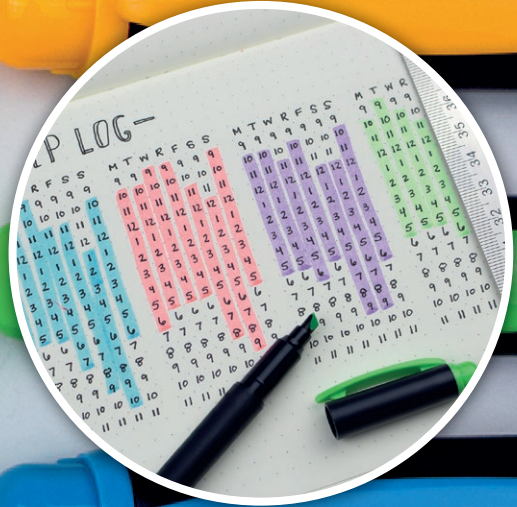

ROTULADOR FLUORESCENTE MONO EDGE

- Rotulador fluorescente con doble punta: ancha biselada (3,8 mm.) y punta extrafina (0,8 mm.).
- Punta elástica y resistente que posibilita la variación de trazos, desde muy fino hasta ancho.
- Diseño único con funda protectora de plástico en la punta que mantiene limpias las reglas y las plantillas.
- Colores vibrantes perfectos para la planificación por colores y la decoración de agendas, diarios, cuadernos y guías de estudio.
- Tinta de secado rápido que no mancha ni sangra en la mayoría de los papeles.
- Disponible en 6 colores vibrantes.