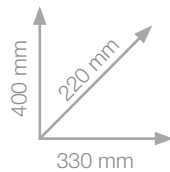

Tombow

From Japan to the whole world.

ROTULADOR ABT DUAL BRUSH PEN

EXPOSITOR 216 ROTULADORES

DIBUJO

| LPX | REF. | EAN | DESCRIPCIÓN | Ud. VENTA | PVP (- IVA) | PVP (+ IVA) |
|--------|--------------|-----|---|-------------|-----------------|-----------------|
| 802.66 | ABT-36C-DIS | | DUAL BRUSH - Expositor vacío para 216 rotuladores doble punta pincel. Dimensiones del expositor (alto / ancho / prof.): 400 mm x 330 mm x 220 mm. | 1 exp. | - | - |
| 20897 | ABT-36C-CONT | | DUAL BRUSH - Contenido para expositor 216 rotuladores doble punta pincel (6 x 33 colores + 12 x N15 + 6 x N00). | Caja 216 u. | 696,20 € | 842,40 € |