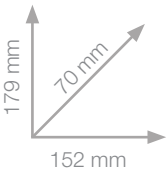

LPX	REFERENCIA	EAN	DESCRIPCIÓN	Ud. VENTA	PVP (- IVA)	PVP (+ IVA)
20024	CT-YSE4	4 003198 401211	Cinta correctora MONO YSE4, 4,2 mm x 12 m (Blíster 1 u.)	6 u.	3,43 €	4,15 €
20026	CT-YSE6	4 003198 401259	Cinta correctora MONO YSE6, 6 mm x 12 m (Blíster 1 u.)	6 u.	3,43 €	4,15 €
20504	CT-YSE4-20	4 003198 401426	Cinta correctora MONO YSE4 en expositor, 20 unidades sin blíster Dimensiones del expositor (alt. x an. x prof.) 179 mm x 152 mm x 70 mm	Caja 20 u.	42,88 €	51,88 €

CINTA CORRECTORA MONO YSE