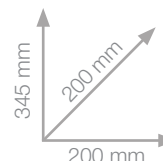

CINTA CORRECTORA MONO CCE

UNIDADES SUeltas Y EN BLÍSTER

- Cinta correctora extrapequeña y manejable.
- La cinta se desenrolla desde el medio, para adaptarse tanto a personas zurdas como diestras.
- Cinta PET resistente al desgarro, 4,2 mm x 6 m, aplicable hasta el último milímetro.
- “EASY WRITE TAPE”: Sin tiempos de secado, permite escribir encima inmediatamente y con gran pulcritud gracias a la tecnología “Tombow Coating Technology”.
- Proporción de material reciclado en el peso total: aprox. 72 %.