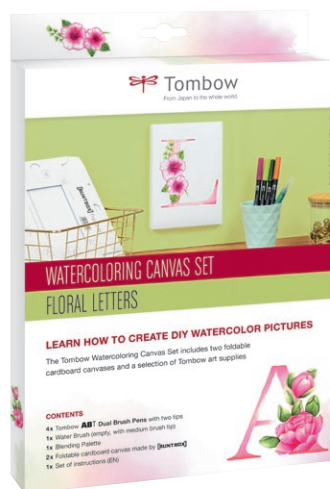

Precios válidos salvo error tipográfico y sujetos a modificaciones o cambios de tarifa.

NOVEDADES

KITS CREATIVOS BULLET JOURNALING “PASTEL” Y “BRIGHT”

MÁS INFORMACIÓN EN LA
PÁGINA 46

El “Creative Journal Kit” contiene una libreta y una selección de productos Tombow esenciales para iniciarse en la técnica del Bullet Journal. Incluye además un pequeño manual diseñado por Sara Vázquez (@mylittlejournalblog) con instrucciones y trucos visuales para inspirarse y decorar tu diario creativo con los artículos incluidos en el set.

NOVEDADES

WATERCOLORING SETS “NATURE” Y “SEASIDE”

MÁS INFORMACIÓN EN LA
PÁGINA 44

Los Sets de Acuarela “Naturaleza” y “Costa” incluyen una selección de materiales de dibujo Tombow para crear ilustraciones de acuarela en formato de tarjeta postal. En una guía paso a paso, los artistas de la acuarela **May y Berry** muestran en detalle cómo crear una ilustración relacionada con la naturaleza o con la costa con los productos incluidos.

SETS DE LIENZOS PARA ACUARELA “ELEGANT BUTTERFLIES” Y “FLORAL LETTERS”

MÁS INFORMACIÓN EN LA
PÁGINA 47

El “**Watercoloring Canvas set**” es un set de lienzos para acuarela que incluye dos lienzos de cartón plegables y una selección de materiales de arte Tombow. Se incluye una guía paso a paso que muestra en detalle cómo decorar los lienzos con elegantes mariposas o letras florales.