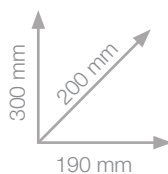

LÁPIZ MONO 100

EXPOSITOR
192 UNIDADES SUELTAS

LPX	REF.	EAN	DESCRIPCIÓN	Ud. VENTA	PVP (- IVA)	PVP (+ IVA)
20233	MONO-100-192P	4 003198 851214	MONO 100 - Expositor 192 lápices premium (32xHB, 16 x H-B-2B-3B, 8 x 9H-8H-7H-6H-5H-4H-3H-2H-F-4B-5B-6B). Dimensiones del expositor (alto/ancho/prof.): 300 mm x 190 mm x 200 mm	1 exp.	372,96 €	451,28 €