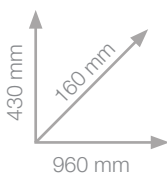

ROTULADOR ABT DUAL BRUSH PEN

ROTULADOR ABT DUAL BRUSH PEN

EXPOSITOR
600 ROTULADORES

| LPX | REF. | EAN | DESCRIPCIÓN | Ud. VENTA | PVP (- IVA) | PVP (+ IVA) |
|-------|----------------|-----------------|---|-------------|-------------|-------------|
| 20452 | ABT-96C-DIS | 4 003198 900059 | DUAL BRUSH - Expositor vacío para 600 rotuladores doble punta pincel. Dimensiones del expositor (alto / ancho / prof.): 795 mm x 405 mm x 160 mm. | 1 exp. | - | - |
| 20203 | ABT-96C-CONT | 4 901991 568073 | DUAL BRUSH - Contenido para expositor 600 rotuladores doble punta pincel (6 c/u x 93 colores + 12 x ABT-055, 12 x ABT-845, 18 x ABT-N15). | Caja 600 u. | 1.933,88 € | 2.340,00 € |
| 20202 | ABT-96C-HALF-S | 4 901991 568080 | DUAL BRUSH - Expositor medio lleno con 300 rotuladores doble punta pincel (3 x color + 6 x ABT-055, 6 x ABT-845, 9 x N15). Dimensiones del expositor (alto / ancho / prof.): 795 mm x 405 mm x 160 mm. | 1 exp. | 966,94 € | 1.170,00 € |

DIBUJO

ROTULADOR ABT DUAL BRUSH PEN

Tombow

From Japan to the whole world.

ROTULADOR ABT DUAL BRUSH PEN

EXPOSITOR

864 ROTULADORES

| LPX | REF. | EAN | DESCRIPCIÓN | Ud. VENTA | PVP (- IVA) | PVP (+ IVA) |
|--------|--------------|-----|---|-------------|-------------------|-------------------|
| 802.84 | ABT-L-DIS | | DUAL BRUSH - Expositor vacío para 864 rotuladores doble punta pincel. Dimensiones del expositor (alto / ancho / prof.): 430 mm x 960 mm x 160 mm. | 1 exp. | - | - |
| 20942 | ABT-L-CONT | | DUAL BRUSH - Contenido para expositor 864 rotuladores doble punta pincel (incluye los 107 colores + mezclador). | Caja 864 u. | 2.784,79 € | 3.369,60 € |
| 20945 | ABT-L-HALF-S | | DUAL BRUSH - Expositor medio lleno con 432 rotuladores doble punta pincel (incluye los 107 colores + mezclador). Dimensiones del expositor (alto / ancho / prof.): 430 mm x 960 mm x 160 mm. | 1 exp. | 1.392,40 € | 1.684,80 € |