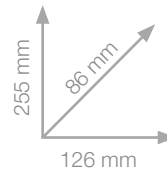

LPX	REFERENCIA	EAN	DESCRIPCIÓN	Ud. VENTA	PVP (- IVA)	PVP (+ IVA)
	20516 BC-ZLC04		ZOOM L105 City - Bolígrafo cuerpo plateado.	1 u.	16,49 €	19,95 €
	20517 BC-ZLC06		ZOOM L105 City - Bolígrafo cuerpo dorado.	1 u.	16,49 €	19,95 €
	20518 BC-ZLC11		ZOOM L105 City - Bolígrafo cuerpo negro.	1 u.	16,49 €	19,95 €
	20519 BC-ZLC41		ZOOM L105 City - Bolígrafo cuerpo azul.	1 u.	16,49 €	19,95 €
	20520 BC-ZLC64		ZOOM L105 City - Bolígrafo cuerpo verde.	1 u.	16,49 €	19,95 €
	20521 BC-ZLC83		ZOOM L105 City - Bolígrafo cuerpo rosa.	1 u.	16,49 €	19,95 €
	20730 BC-ZLC21		ZOOM L105 City - Bolígrafo cuerpo blanco.	1 u.	16,49 €	19,95 €
	20731 BC-ZLC43		ZOOM L105 City - Bolígrafo cuerpo azul claro.	1 u.	16,49 €	19,95 €
	20732 BC-ZLC63		ZOOM L105 City - Bolígrafo cuerpo azul lima dorado.	1 u.	16,49 €	19,95 €
	20733 BC-ZLC-12P		ZOOM L105 City - Expositor 12 bolígrafos (1 x BC-ZLC21, 41, 43, 63, 64, 83 + 2 x BC-ZLC04, 06, 11). Dimensiones del expositor (alto x ancho x prof.): 255 mm x 126 mm x 86 mm	1 u.	197,85 €	239,40 €