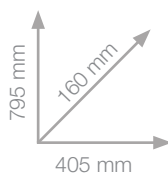

Illustration Design
Manga Architecture

Tombow Pen & Pencil GmbH
Waldacker Str. 10
04340 Mörfelden-Waldborf, Germany

| LPX | REF. | EAN | DESCRIPCIÓN | Ud. VENTA | PVP (- IVA) | PVP (+ IVA) |
|--------|---------------|-----------------|---|-------------|-------------|-------------|
| 802.68 | ABTP-36C-DIS | 4 003198 150300 | ABT PRO DUAL BRUSH - Expositor vacío para 216 rotuladores doble punta pincel base alcohol. Dimensiones del expositor (alto / ancho / prof.): 400 mm x 330 mm x 220 mm. | 1 exp. | - | - |
| 20898 | ABTP-36C-CONT | 4 003198 150294 | ABT PRO DUAL BRUSH - Contenido para expositor 216 rotuladores doble punta pincel base alcohol (6 x 33 colores, + 12 ABTP-N15 + 6 ABTP-N00). | Caja 216 u. | 874,71 € | 1.058,40 € |

ROTULADOR ABT PRO BASE ALCOHOL

EXPOSITOR
600 ROTULADORES

DIBUJO

ROTULADOR ABT PRO BASE ALCOHOL

| LPX | REF. | EAN | DESCRIPCIÓN | Ud. VENTA | PVP (- IVA) | PVP (+ IVA) |
|--------|-----------------|-----------------|--|-------------|-------------|-------------|
| 802.69 | ABTP-96C-DIS | 4 003198 150324 | ABT PRO DUAL BRUSH - Expositor vacío para 600 rotuladores doble punta pincel base alcohol. Dimensiones del expositor (alto / ancho / prof.): 795 mm x 405 mm x 160 mm. | 1 exp. | - | - |
| 20899 | ABTP-96C-CONT | 4 003198 150317 | ABT PRO DUAL BRUSH - Contenido para expositor 600 rotuladores doble punta pincel base alcohol (6 c/u x 92 colores + 12 x ABTP-N00, ABTP-055, ABTP-845, ABTP-N15) | Caja 600 u. | 2.429,75 € | 2.940,00 € |
| 20944 | ABTP-96C-HALF-S | 4 003198 150515 | ABT PRO DUAL BRUSH - Expositor medio lleno con 300 rotuladores doble punta pincel base alcohol (3 c/u x 92 colores + 6 x ABTP-N00, ABTP-055, ABTP-845, ABTP-N15). Dimensiones del expositor (alto / ancho / prof.): 795 mm x 405 mm x 160 mm. | 1 exp. | 1.214,88 € | 1.470,00 € |