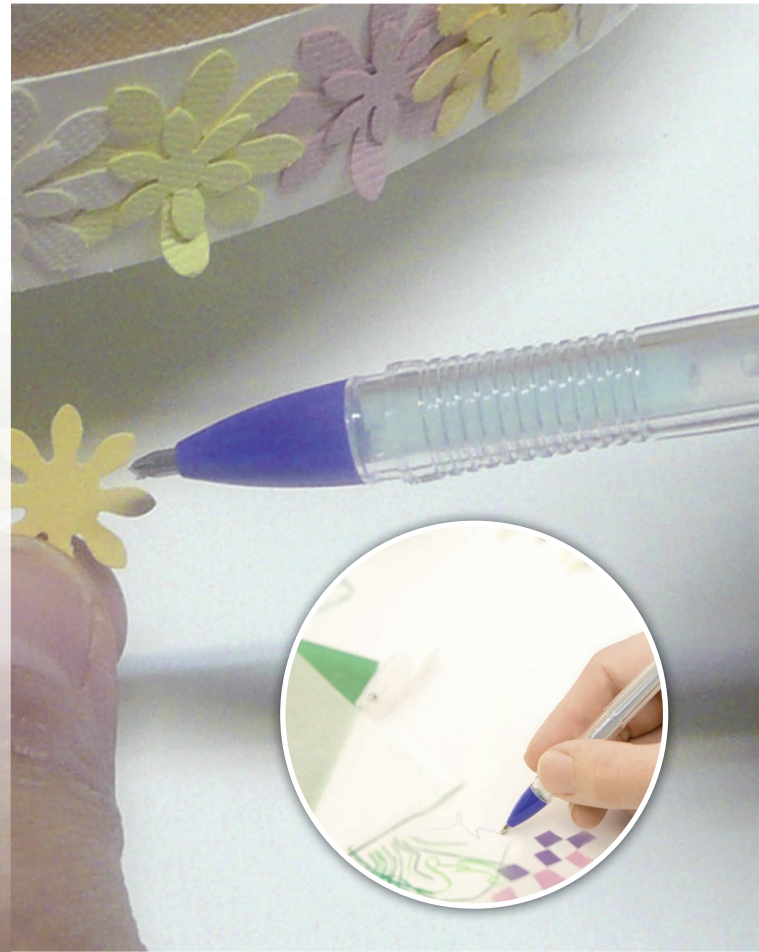

PEGAMENTO LÍQUIDO MONO MULTI

LÁPIZ ADHESIVO LÍQUIDO PERMANENTE MONO GLUE PEN

EN BLÍSTER
1 UNIDAD

ACID
FREE

PERMA
NENT

PHOTO
PROOFED

- Lápiz de pegamento líquido.
- Punta extrafina para un pegado muy preciso y esmerado, de 1 mm de ancho.
- Se maneja como un lápiz y se aplica sin presión.
- Pega papel, cartón, fotos, plástico, metal, polvo y mucho más, de forma resistente y limpia.
- Contenido: 0,9 g.