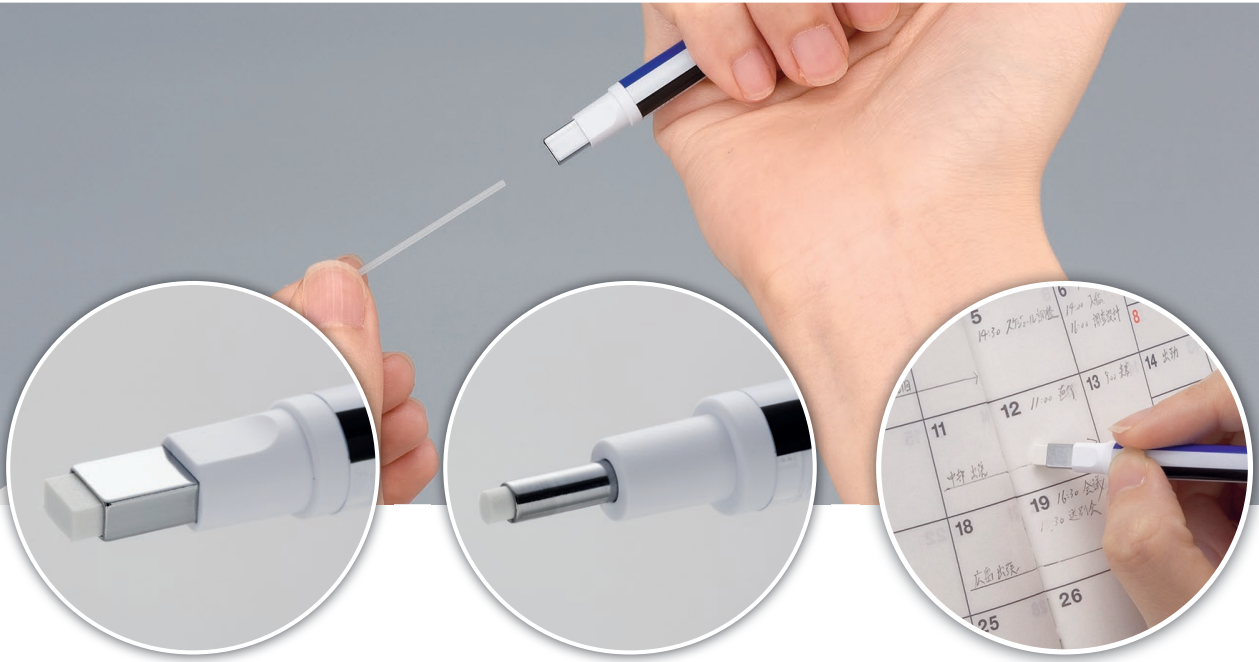

LÁPIZ BORRADOR MONO ZERO

2.5 mm
5 mm

∅
2.3 mm

REFILL
ABLE

- Lápiz borrador de precisión para un borrado profesional y de alta calidad.
- Su diseño cuadrado le permite adaptarse perfectamente a libretas y blocs de notas.
- Punta fina que permite borrar sólo el área que se desee con un borrado limpio y preciso sin dañar el papel.
- Mecanismo de giro para ajustar el largo de la goma de borrar.
- Con capuchón de protección.
- Recargable, manejable y fácil de almacenar.
- Goma libre de PVC y látex.
- Disponible en goma redonda (2,3 mm) y rectangular (2,5 x 5 mm), en varios colores de cuerpo.