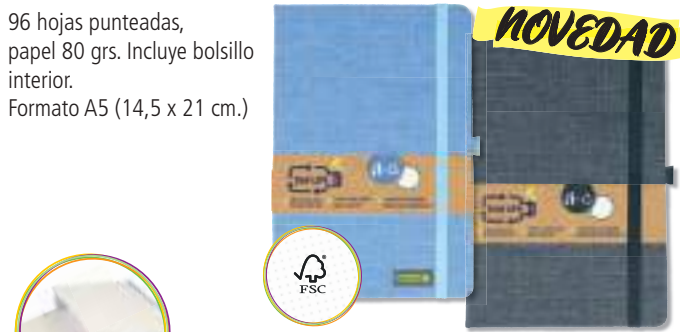

Gris\*  
04093/6

MATERIAL HECHO CON PET RECICLADO

**Online 2nd Life Cuaderno A5**

PVP: 8,99 €

96 hojas punteadas,  
papel 80 grs. Incluye bolsillo  
interior.  
Formato A5 (14,5 x 21 cm.)

Azul  
04071/6

Gris\*  
04091/6

**Online 2nd Life Cuaderno A6**

PVP: 7,99 €

96 hojas punteadas, papel 80 grs.  
Incluye bolsillo interior.  
Formato A6 (10 x 17 cm)

04072/6

Envase de venta: 6 u.

**Online 2nd Life Bolsa multiusos**

Dimensiones: 35 x 50 cm  
PVP: 7,99 €