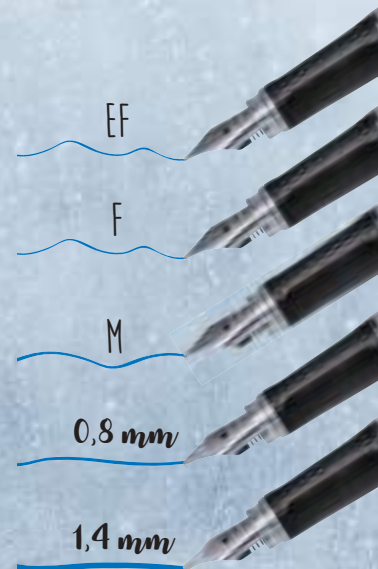

Online Estuche de cuero

PVP: 14,99 €

con cierre de cremallera para 2 piezas

90686

4 014421 906861

PLUMA ESTILOGRÁFICA  
CON 5 TAMAÑOS DIFERENTES  
DE PLUMÍN. IDEAL PARA HANDLETTERING.  
GRAN GAMA DE PLUMINES: EXTRA FINO  
(EF), NO (F), MEDIO (M), 0,8 MM Y  
1,4 MM. EQUIPADA CON UN  
CONVERTIDOR.