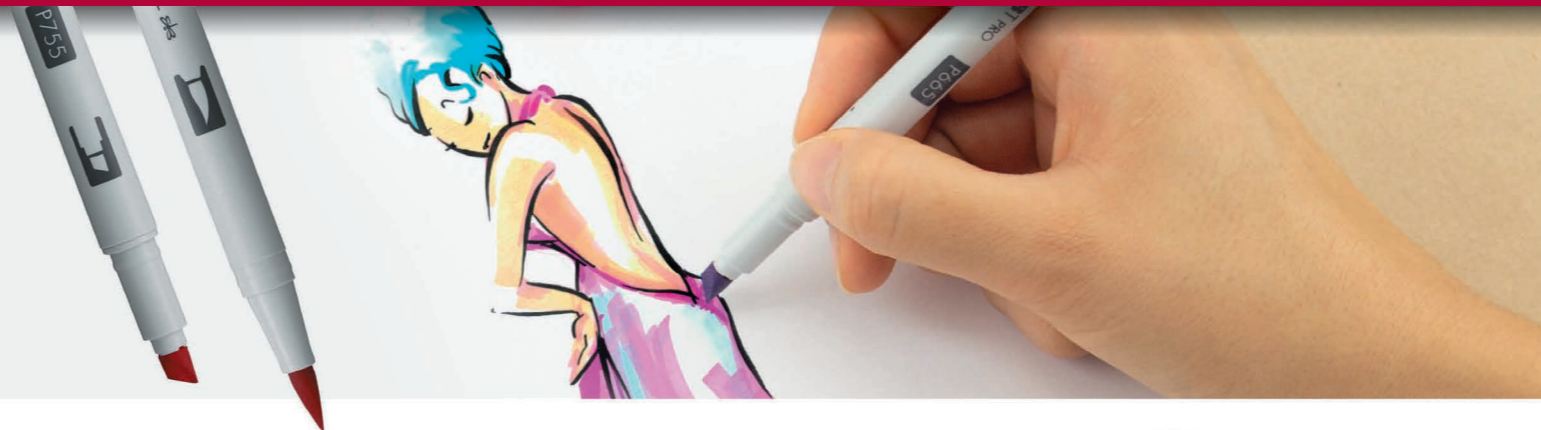

## TENDENCIA ILUSTRACIÓN

No importa si se trata de moda, animales, objetos o edificios, los motivos más diversos son capturados artísticamente en la ilustración. Nuestro ABT PRO es el más adecuado para ilustraciones dinámicas y coloridas. La tinta es muy controlable y permite un trazado particularmente preciso. La tinta a base de alcohol proporciona una cobertura fuerte y sin rayas mediante la aplicación repetida de pintura. Al aplicar la tinta en capas, también se pueden crear efectos, profundidad y sombras e intensificar los colores.