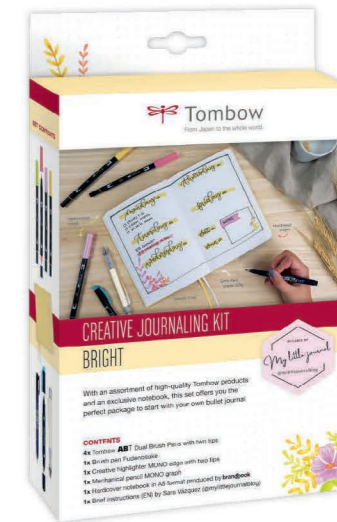

KIT DIARIO CREATIVO brillante
Referencia: BUJO-SET2