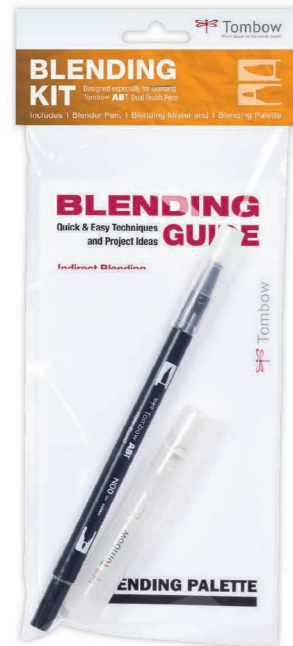

### WATER BRUSH

- Pincel con depósito para agua vacío  
Aprieta suavemente el barril para llevar agua a la punta
- Ideal para utilizar con los rotuladores ABT Dual Brush y otros productos acuarelables. Adecuado para watercoloring con acuarela, lettering, ilustración, dibujo urbano, Manga y mucho más
- Incluye tapa protectora de la punta, ideal para transportar
- Disponible en tres tipos de punta: fina, media y plana

Water Brush pincel punta fina  
Referencia: WB-FN-1P

Water Brush pincel punta media  
Referencia: WB-ME-1P

Water Brush pincel punta plana  
Referencia: WB-FL-1P

Water Brush pincel set 3 uds.  
Referencia: WB-3P