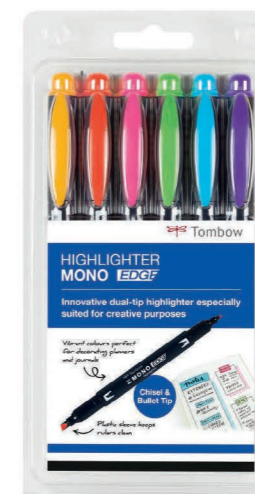

MONO edge set 6 uds.
Referencia: WA-TC-6P