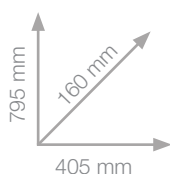

ROTULADOR ABT PRO BASE ALCOHOL

EXPOSITOR
600 ROTULADORES

DIBUJO

ROTULADOR ABT PRO BASE ALCOHOL

LPX	REF.	EAN	DESCRIPCIÓN	Ud. VENTA	PVP (- IVA)	PVP (+ IVA)
802.69	ABTP-96C-DIS		ABT PRO DUAL BRUSH - Expositor vacío para 600 rotuladores doble punta pincel base alcohol. Dimensiones del expositor (alto / ancho / prof.): 795 mm x 405 mm x 160 mm.	1 exp.	-	-
20899	ABTP-96C-CONT		ABT PRO DUAL BRUSH - Contenido para expositor 600 rotuladores doble punta pincel base alcohol (6 c/u x 92 colores + 12 x ABTP-N00, ABTP-055, ABTP-845, ABTP-N15)	Caja 600 u.	2.429,75 €	2.940,00 €
20944	ABTP-96C-HALF-S		ABT PRO DUAL BRUSH - Expositor medio lleno con 300 rotuladores doble punta pincel base alcohol (3 c/u x 92 colores + 6 x ABTP-N00, ABTP-055, ABTP-845, ABTP-N15). Dimensiones del expositor (alto / ancho / prof.): 795 mm x 405 mm x 160 mm.	1 exp.	1.214,88 €	1.470,00 €

* **NOTA:** Las ilustraciones de colores son orientativas. Las tonalidades pueden variar al utilizar el producto. edición 2019_1