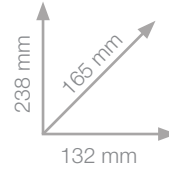

PORTAMINAS MONO GRAPH

UNIDADES SUELTAS
BLÍSTER Y EXPOSITOR

SH-MG-24P-A