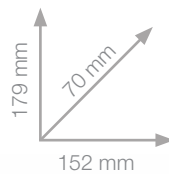

CINTA CORRECTORA MONO YSE

BLISTER
Y CAJA EXPOSITORA

4.2 mm
12 m

6 mm
12 m

4.2 mm