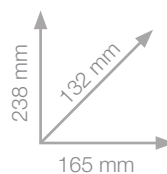

LPX	REFERENCIA	EAN	DESCRIPCIÓN	Ud. VENTA	PVP (- IVA)	PVP (+ IVA)
	20328 BC-FRC12	4 901991 635270	REPORTER 4. Bolígrafo con 4 colores. Cuerpo humo.	10 u.	4,09 €	4,95 €
	20330 BC-FRC20	4 901991 635287	REPORTER 4. Bolígrafo con 4 colores. Cuerpo transparente.	10 u.	4,09 €	4,95 €
	20334 BC-FRC40	4 901991 635300	REPORTER 4. Bolígrafo con 4 colores. Cuerpo azul	10 u.	4,09 €	4,95 €
	20698 BC-FRC-24P-A	4 003198 204539	REPORTER 4 Expositor 24 bolígrafos (6 x color BC-FRC12, 20, 40, 80). Dimensiones del expositor (alt. x an. x prof.): 238 mm x 165 mm x 132 mm	1 exp.	98,18 €	118,80 €