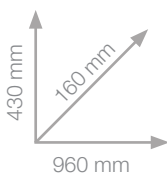

ROTULADOR ABT DUAL BRUSH PEN

EXPOSITOR
864 ROTULADORES

LPX	REF.	EAN	DESCRIPCIÓN	Ud. VENTA	PVP (- IVA)	PVP (+ IVA)
802.84	ABT-L-DIS		DUAL BRUSH - Expositor vacío para 864 rotuladores doble punta pincel. Dimensiones del expositor (alto / ancho / prof.): 430 mm x 960 mm x 160 mm.	1 exp.	-	-
20942	ABT-L-CONT		DUAL BRUSH - Contenido para expositor 864 rotuladores doble punta pincel (incluye los 107 colores + mezclador).	Caja 864 u.	2.784,79 €	3.369,60 €
20945	ABT-L-HALF-S		DUAL BRUSH - Expositor medio lleno con 432 rotuladores doble punta pincel (incluye los 107 colores + mezclador). Dimensiones del expositor (alto / ancho / prof.): 430 mm x 960 mm x 160 mm.	1 exp.	1.392,40 €	1.684,80 €