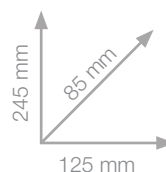

* Promoción válida hasta agotar existencias

BOLÍGRAFO MULTIFUNCIÓN 3 EN 1 ZOOM L102

EN CAJA REGALO
Y EXPOSITOR

REFILL
ABLE

TOMBOW
SMART INK

- Diseño elegante y superficie muy suave.
- Materiales: Aluminio (caña y punta), acero (clip), policarbonato (agarre).
- Extraordinariamente ligero.
- Bolígrafo multifunción con 3 opciones: bolígrafo negro y rojo (diámetro punta 0,7 mm.) y portaminas 0,5 mm.
- La función seleccionada se activa con un mecanismo especial de presión mediante pequeños símbolos.
- Extraordinariamente ligero, solo 19 g con recargas.