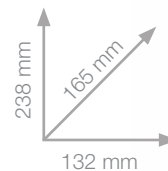

WS-TBHS-48P-A

LPX	REF.	EAN	DESCRIPCIÓN	Ud. VENTA	PVP (- IVA)	PVP (+ IVA)
	20523 WS-BS	4 901991 645644	FUDENOSUKE - Rotulador base agua punta ancha y fina, blanda. Negro.	6 u.	2,40 €	2,90 €
	20522 WS-BH	4 901991 645637	FUDENOSUKE - Rotulador base agua con punta ancha y fina, duro. Negro.	6 u.	2,40 €	2,90 €
	20666 WS-TBS	4 901991 645873	FUDENOSUKE TWIN - Rotulador base agua 2 puntas blandas. Negro y gris.	6 u.	3,72 €	4,50 €
	20702 WS-BS-1P	4 003198 110564	FUDENOSUKE - Rotulador base agua punta elástica blanda. Negro. (Blister 1 u.)	6 u.	2,40 €	2,90 €
	20703 WS-BH-1P	4 003198 110571	FUDENOSUKE - Rotulador base agua punta elástica dura. Negro. (Blister 1 u.)	6 u.	2,40 €	2,90 €
	20704 WS-BHS-2P	4 003198 110588	FUDENOSUKE - Rotulador base agua. Blister 2 rotuladores punta dura + blanda (WS-BS + WS-BH)	6 u.	4,80 €	5,81 €
	20910 WS-TBHS-48P-A	4 003198 111189	FUDENOSUKE - Expositor 48 rotuladores surtidos (18 x WS-BH, WS-BS, 12 x WS-TBS). Dimensiones del expositor (alto/ancho/prof.): 238 mm x 165 mm x 132 mm	1 exp.	131,04 €	158,56 €