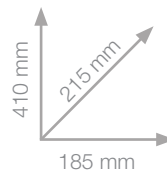

LÁPIZ BORRADOR MONO ZERO NEÓN

UNIDADES SUELTAS Y EXPOSITOR

LPX	REF.	EAN	DESCRIPCIÓN	Ud. VENTA	PVP (- IVA)	PVP (+ IVA)
	20638	EH-KUR53	MONO ZERO NEON - Borrador de precisión punta redonda 2,3 mm. Cuerpo amarillo neón.	6 u.	3,02 €	3,65 €
	20639	EH-KUR56	MONO ZERO NEON - Borrador de precisión punta redonda 2,3 mm. Cuerpo naranja neón.	6 u.	3,02 €	3,65 €
	20640	EH-KUR63	MONO ZERO NEON - Borrador de precisión punta redonda 2,3 mm. Cuerpo verde neón.	6 u.	3,02 €	3,65 €
	20646	EH-KUR83	MONO ZERO NEON - Borrador de precisión punta redonda 2,3 mm. Cuerpo rosa neón.	6 u.	3,02 €	3,65 €
	20641	EH-KU-24P-2-A	MONO ZERO - Expositor 24 borrador de precisión (6 x EH-KUR, 6 x EH-KUS, 6 x EH-KUR11, 6 x EH-KUS11). Dimensiones del expositor (alto x ancho x prof.) 410 mm x 185 mm x 215 mm	1 exp.	72,40 €	87,60 €