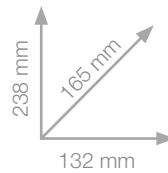

PORTAMINAS MONO GRAPH COLORES PASTEL

UNIDADES SUeltas
BLISTER Y EXPOSITOR

SH-MG-24P-2-A