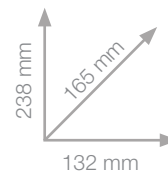

WA-TC96 - AZUL CIELO

WA-TC97 - MORADO

WA-TC99 - AMARILLO

WA-TC-6P

WA-TC-48P-A

LPX	REF.	EAN	DESCRIPCIÓN	Ud. VENTA	PVP (- IVA)	PVP (+ IVA)
	20753 WA-TC90		Rotulador fluorescente doble punta rosa.	4 u.	1,53 €	1,85 €
	20754 WA-TC92		Rotulador fluorescente doble punta verde.	4 u.	1,53 €	1,85 €
	20755 WA-TC94		Rotulador fluorescente doble punta coral.	4 u.	1,53 €	1,85 €
	20756 WA-TC96		Rotulador fluorescente doble punta azul cielo.	4 u.	1,53 €	1,85 €
	20757 WA-TC97		Rotulador fluorescente doble punta morado.	4 u.	1,53 €	1,85 €
	20758 WA-TC99		Rotulador fluorescente doble punta amarillo.	4 u.	1,53 €	1,85 €
	20759 WA-TC-6P		Estuche 6 rotuladores fluorescentes doble punta. Colores surtidos.	1 est.	9,17 €	11,10 €
	20760 WA-TC-48P-A		Expositor 48 rotuladores fluorescentes doble punta (8 x color). Dimensiones del expositor (alto/ ancho/prof.): 238 mm x 165 mm x 132 mm	1 exp.	73,39 €	88,80 €