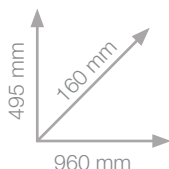

ROTULADOR ABT PRO BASE ALCOHOL

EXPOSITOR
864 ROTULADORES

LPX	REF.	EAN	DESCRIPCIÓN	Ud. VENTA	PVP (- IVA)	PVP (+ IVA)
802.70	ABTP-L-DIS	4 003198 150331	ABT PRO DUAL BRUSH - Expositor vacío para 864 rotuladores doble punta pincel base alcohol. Dimensiones del expositor (alto / ancho / prof.): 495 mm x 960 mm x 160 mm.	1 exp.	-	-
20900	ABTP-L-CONT	4 003198 150348	ABT PRO DUAL BRUSH - Contenido para expositor 864 rotuladores doble punta pincel base alcohol (incluye los 107 colores + mezclador).	Caja 864 u.	3.498,84 €	4.233,60 €
20925	ABTP-L-HALF-SET	4 003198 150355	ABT PRO DUAL BRUSH - Expositor medio lleno con 432 rotuladores doble punta pincel base alcohol (incluye los 107 colores + mezclador). Dimensiones del expositor (alto / ancho / prof.): 495 mm x 960 mm x 160 mm.	1 exp.	1.749,42 €	2.116,80 €

DIBUJO

ROTULADOR ABT PRO BASE ALCOHOL