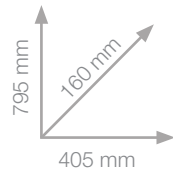

ROTULADOR TWINTONE

ESTUCHE 12 UNIDADES Y EXPOSITOR

WS-PK-36C