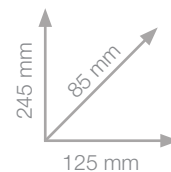

BOLÍGRAFO MULTIFUNCIÓN 5 EN 1 ZOOM L104 MULTI STYLUS

EN CAJA REGALO
Y EXPOSITOR

REFILL
ABLE

TOMBOW
SMART INK

- Bolígrafo multifunción perfecto para el camino.
- Bolígrafo negro y rojo, portaminas, goma de borrar y puntero stylus.
- Diseño simple en colores sólidos.
- Agradable al tacto y peso perfectamente balanceado.

LPX	REFERENCIA	EAN	DESCRIPCIÓN	Ud. VENTA	PVP (- IVA)	PVP (+ IVA)
	20511 SB-TZLB04T		ZOOM L104 Multi Stylus - Bolígrafo multifunción 5 en 1: Bolígrafo negro + rojo + Portaminas 0,5 mm + Stylus + goma de borrar. Cuerpo plateado.	1 u.	30,54 €	36,95 €
	20512 SB-TZLB31T		ZOOM L104 Multi Stylus - Bolígrafo multifunción 5 en 1: Bolígrafo negro + rojo + Portaminas 0,5 mm + Stylus + goma de borrar. Cuerpo rojo.	1 u.	30,54 €	36,95 €
	20513 SB-TZLB44T		ZOOM L104 Multi Stylus - Bolígrafo multifunción 5 en 1: Bolígrafo negro + rojo + Portaminas 0,5 mm + Stylus + goma de borrar. Cuerpo azul.	1 u.	30,54 €	36,95 €
	20514 SB-TZLB54T		ZOOM L104 Multi Stylus - Bolígrafo multifunción 5 en 1: Bolígrafo negro + rojo + Portaminas 0,5 mm + Stylus + goma de borrar. Cuerpo naranja	1 u.	30,54 €	36,95 €
	20515 SB-TZLB62T		ZOOM L104 Multi Stylus - Bolígrafo multifunción 5 en 1: Bolígrafo negro + rojo + Portaminas 0,5 mm + Stylus + goma de borrar. Cuerpo verde.	1 u.	30,54 €	36,95 €
	20643 SB-TZLB-10P		ZOOM L104 Multi Stylus - Expositor 10 u. (2 x SB-TZLB04T, SB-TZLB31T, SB-TZLB44T, SB-TZLB54T, SB-TZLB62T) Dimensiones del expositor: (alto x ancho x fondo) 245 mm x 125 mm x 85 mm	1 exp.	305,37 €	369,50 €

ESCRITURA

BOLÍGRAFO MULTIFUNCIÓN ZOOM L104 Y MULTI STYLUS