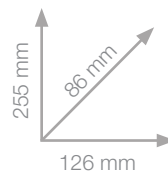

LPX	REFERENCIA	EAN	DESCRIPCIÓN	Ud. VENTA	PVP (- IVA)	PVP (+ IVA)
	20516 BC-ZLC04		ZOOM L105 City - Bolígrafo cuerpo plateado.	1 u.	16,49 €	19,95 €
	20517 BC-ZLC06		ZOOM L105 City - Bolígrafo cuerpo dorado.	1 u.	16,49 €	19,95 €
	20518 BC-ZLC11		ZOOM L105 City - Bolígrafo cuerpo negro.	1 u.	16,49 €	19,95 €
	20519 BC-ZLC41		ZOOM L105 City - Bolígrafo cuerpo azul.	1 u.	16,49 €	19,95 €
	20520 BC-ZLC64		ZOOM L105 City - Bolígrafo cuerpo verde.	1 u.	16,49 €	19,95 €
	20521 BC-ZLC83		ZOOM L105 City - Bolígrafo cuerpo rosa.	1 u.	16,49 €	19,95 €
	20730 BC-ZLC21		ZOOM L105 City - Bolígrafo cuerpo blanco.	1 u.	16,49 €	19,95 €
	20731 BC-ZLC43		ZOOM L105 City - Bolígrafo cuerpo azul claro.	1 u.	16,49 €	19,95 €
	20732 BC-ZLC63		ZOOM L105 City - Bolígrafo cuerpo azul lima dorado.	1 u.	16,49 €	19,95 €
	20733 BC-ZLC-12P		ZOOM L105 City - Expositor 12 bolígrafos (1 x BC-ZLC21, 41, 43, 63, 64, 83 + 2 x BC-ZLC04, 06, 11). Dimensiones del expositor (alto x ancho x prof.): 255 mm x 126 mm x 86 mm	1 u.	197,85 €	239,40 €