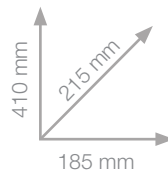

LÁPIZ BORRADOR MONO ZERO

UNIDADES SUeltas Y EXPOSITOR

LPX	REF.	EAN	DESCRIPCIÓN	Ud. VENTA	PVP (- IVA)	PVP (+ IVA)
	20227 EH-KUR		MONO ZERO - Borrador de precisión punta redonda 2,3 mm. Cuerpo blanco/azul/negro.	5 u.	3,02 €	3,65 €
	20228 EH-KUR11		MONO ZERO - Borrador de precisión punta redonda 2,3 mm. Cuerpo negro.	5 u.	3,02 €	3,65 €
	20229 EH-KUS		MONO ZERO - Borrador de precisión punta rectangular 2,5 x 5 mm. Cuerpo blanco/azul/negro.	5 u.	3,02 €	3,65 €
	20230 EH-KUS11		MONO ZERO - Borrador de precisión punta rectangular 2,5 x 5 mm. Cuerpo negro.	5 u.	3,02 €	3,65 €
	20696 EH-KU-24P-A		MONO ZERO - Expositor 24 borrador de precisión (6 x EH-KUR, 6 x EH-KUS, 6 x EH-KUR11, 6 x EH-KUS11). Dimensiones del expositor (alto x ancho x prof.) 410 mm x 185 mm x 215 mm	1 exp.	72,40 €	87,60 €