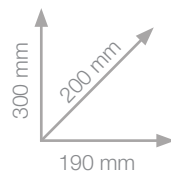

LÁPIZ MONO 100

EXPOSITOR 192 UNIDADES SUELTAS

LPX	REF.	EAN	DESCRIPCIÓN	Ud. VENTA	PVP (- IVA)	PVP (+ IVA)
20233	MONO-100-192P	4 003198 851214	MONO 100 - Expositor 192 lápices premium (32xHB, 16 x H-B-2B-3B, 8 x 9H-8H-7H-6H-5H-4H-3H-2H-F-4B-5B-6B). Dimensiones del expositor (alto/ancho/prof.): 300 mm x 190 mm x 200 mm	1 exp.	372,96 €	451,28 €