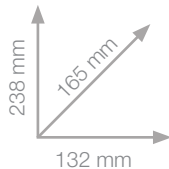

BOLÍGRAFO AIRPRESS PEN OUTDOOR COLORS

EN BLÍSTER 1 UNIDAD
Y EXPOSITOR

BC-AP-24P-2-A