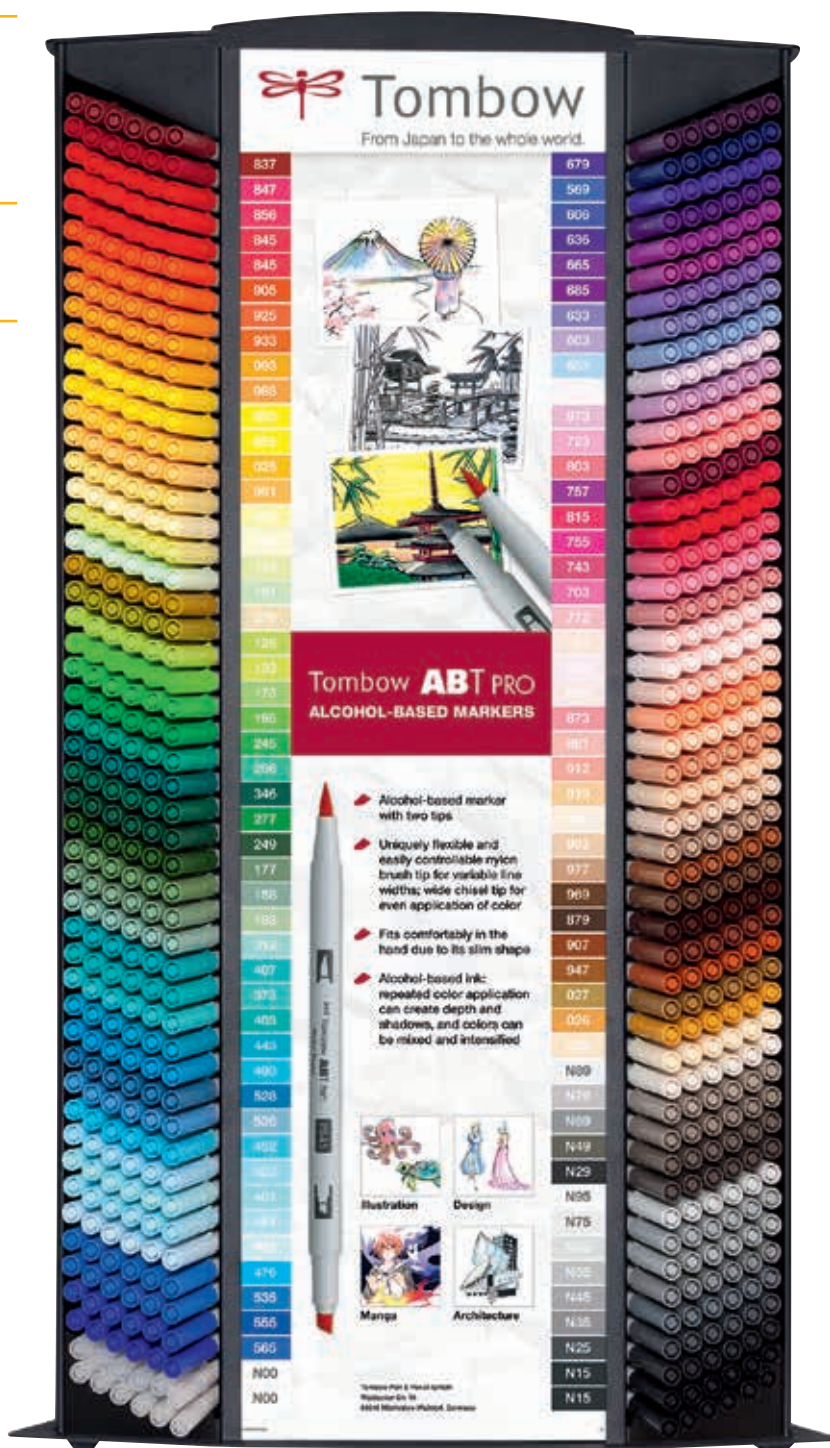

ROTULADOR ABT PRO BASE ALCOHOL

EXPOSITOR
600 ROTULADORES

DIBUJO

ROTULADOR ABT PRO BASE ALCOHOL

LPX	REF.	EAN	DESCRIPCIÓN	Ud. VENTA	PVP (- IVA)	PVP (+ IVA)
802.69	ABTP-96C-DIS		ABT PRO DUAL BRUSH - Expositor vacío para 600 rotuladores doble punta pincel base alcohol. Dimensiones del expositor (alto / ancho / prof.): 795 mm x 405 mm x 160 mm.	1 exp.	-	-
20899	ABTP-96C-CONT		ABT PRO DUAL BRUSH - Contenido para expositor 600 rotuladores doble punta pincel base alcohol (6 c/u x 92 colores + 12 x ABTP-N00, ABTP-055, ABTP-845, ABTP-N15)	Caja 600 u.	2.429,75 €	2.940,00 €
20944	ABTP-96C-HALF-S		ABT PRO DUAL BRUSH - Expositor medio lleno con 300 rotuladores doble punta pincel base alcohol (3 c/u x 92 colores + 6 x ABTP-N00, ABTP-055, ABTP-845, ABTP-N15). Dimensiones del expositor (alto / ancho / prof.): 795 mm x 405 mm x 160 mm.	1 exp.	1.214,88 €	1.470,00 €

* **NOTA:** Las ilustraciones de colores son orientativas. Las tonalidades pueden variar al utilizar el producto. edición 2019_1