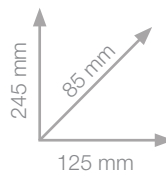

BOLÍGRAFO PORTAMINAS ZOOM 707

EXPOSITOR 10 UNIDADES SUELTAS

El expositor contiene:

	BC-1000ZS1 2 unidades
	BC-1000ZS2 1 unidad
	BC-1000ZS3 1 unidad
	BC-1000ZS4 1 unidad
	SH-1000ZS1 2 unidades
	SH-1000ZS2 1 unidad
	SH-1000ZS3 1 unidad
	SH-1000ZS4 1 unidad

LPX	REFERENCIA	EAN	DESCRIPCIÓN	Ud. VENTA	PVP (- IVA)	PVP (+ IVA)
20645	ZM-707-10P		ZOOM 707 - Expositor 10 u. bolígrafo y portaminas (2 x BC-1000ZS1 + SH-1000ZS, 1 x BC-1000ZS2/-3/-4 + SH-1000ZS2/3/4). Dimensiones del expositor: (alto x ancho x fondo) 245 mm x 125 mm x 85 mm	1 exp.	280,99 €	340,00 €