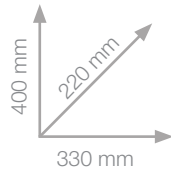

* **NOTA:** Las ilustraciones de colores son orientativas. Las tonalidades pueden variar al utilizar el producto.

ROTULADOR ABT DUAL BRUSH PEN

EXPOSITOR
216 ROTULADORES

LPX	REF.	EAN	DESCRIPCIÓN	Ud. VENTA	PVP (- IVA)	PVP (+ IVA)
802.66	ABT-36C-DIS		DUAL BRUSH - Expositor vacío para 216 rotuladores doble punta pincel. Dimensiones del expositor (alto / ancho / prof.): 400 mm x 330 mm x 220 mm.	1 exp.	-	-
20897	ABT-36C-CONT		DUAL BRUSH - Contenido para expositor 216 rotuladores doble punta pincel (6 x 33 colores + 12 x N15 + 6 x N00).	Caja 216 u.	696,20 €	842,40 €