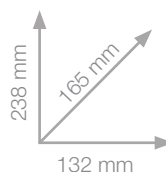

WS-EFL01

WS-EFL03

WS-EFL05

WS-EFL-3P

WS-EFL-24P-A

LPX	REF.	EAN	DESCRIPCIÓN	Ud. VENTA	PVP (- IVA)	PVP (+ IVA)
	20670 WS-EFL01	4 003198 110205	MONO DRAWING PEN - Rotulador punta fina 01 (0,24 mm). Negro.	12 u.	2,44 €	2,95 €
	20671 WS-EFL03	4 003198 110212	MONO DRAWING PEN - Rotulador punta fina 03 (0,35 mm). Negro.	12 u.	2,44 €	2,95 €
	20672 WS-EFL05	4 003198 110229	MONO DRAWING PEN - Rotulador punta fina 05 (0,46 mm). Negro.	12 u.	2,44 €	2,95 €
	20673 WS-EFL-3P	4 003198 110328	MONO DRAWING PEN - Pack 3 rotuladores punta fina 01, 03, 05. Negro. En blíster.	6 bol.	7,31 €	8,85 €
	20690 WS-EFL-24P-A	4 003198 110403	MONO DRAWING PEN - Expositor 24 rotuladores punta fina negro (8 x WS-EFL01, 03, 05). Dimensiones del expositor (alto/ancho/prof.): 238 mm x 165 mm x 132 mm	1 exp.	58,54 €	70,83 €