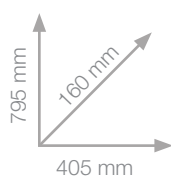

* **NOTA:** Las ilustraciones de colores son orientativas. Las tonalidades pueden variar al utilizar el producto.

ROTULADOR ABT DUAL BRUSH PEN

EXPOSITOR
216 ROTULADORES

LPX	REF.	EAN	DESCRIPCIÓN	Ud. VENTA	PVP (- IVA)	PVP (+ IVA)
802.66	ABT-36C-DIS		DUAL BRUSH - Expositor vacío para 216 rotuladores doble punta pincel. Dimensiones del expositor (alto / ancho / prof.): 400 mm x 330 mm x 220 mm.	1 exp.	-	-
20897	ABT-36C-CONT		DUAL BRUSH - Contenido para expositor 216 rotuladores doble punta pincel (6 x 33 colores + 12 x N15 + 6 x N00).	Caja 216 u.	696,20 €	842,40 €

ROTULADOR ABT DUAL BRUSH PEN

EXPOSITOR
600 ROTULADORES

LPX	REF.	EAN	DESCRIPCIÓN	Ud. VENTA	PVP (- IVA)	PVP (+ IVA)
20452	ABT-96C-DIS	4 003198 900059	DUAL BRUSH - Expositor vacío para 600 rotuladores doble punta pincel. Dimensiones del expositor (alto / ancho / prof.): 795 mm x 405 mm x 160 mm.	1 exp.	-	-
20203	ABT-96C-CONT	4 901991 568073	DUAL BRUSH - Contenido para expositor 600 rotuladores doble punta pincel (6 c/u x 93 colores + 12 x ABT-055, 12 x ABT-845, 18 x ABT-N15).	Caja 600 u.	1.933,88 €	2.340,00 €
20202	ABT-96C-HALF-S	4 901991 568080	DUAL BRUSH - Expositor medio lleno con 300 rotuladores doble punta pincel (3 x color + 6 x ABT-055, 6 x ABT-845, 9 x N15). Dimensiones del expositor (alto / ancho / prof.): 795 mm x 405 mm x 160 mm.	1 exp.	966,94 €	1.170,00 €