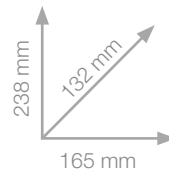

BOLÍGRAFO AIRPRESS PEN

EN BLÍSTER 1 UNIDAD
Y EXPOSITOR

BC-AP12

BC-AP20

BC-AP21

BC-AP54